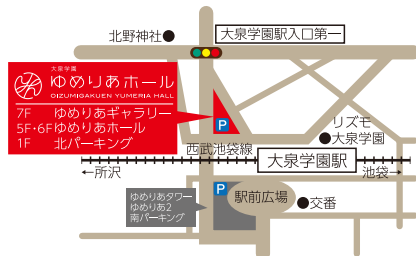

7/11 (土) ホ	第44回音の輪サマーコンサート 10:30～11:30 全席自由 1,000円 【問】中村 ☎090-5335-5141
7/13 (月) ホ	響夏祭り全員集合 ～結局誰なの決定戦～ 10:45～20:00 自由入場 無料 【問】カラオケステージ 響 ☎03-3957-3154
7/15 (水) ホ	歌声喫茶ともしびin大泉学園 14:00～16:00 全席自由 2,000円(要予約) 【問】ともしび音楽企画 ☎03-6914-1621
7/16 (木) ホ	【支援事業】 ドイツ～遠い時代の音楽を今に伝える～ 19:00～20:30 全席自由 一般前3,500円 練馬区民前3,000円 (未就学児入場不可) 【問】Duo fern iwasaki15itarrenschule@gmail.com
7/17 (金) ホ	ヒロファンミュージックコンサート2026 17:30～20:00 自由入場 無料 【問】ヒロファンミュージック ☎03-5952-1407
7/18 (土) ホ	GroupNemoto 第27回根本音楽教室ピアノ発表会 14:30～20:30 自由入場 無料 【問】根本(有村) ☎090-6107-3293
7/20 (月・祝) ホ	第16回 真夏のフォルクローレフェスタ 13:30～16:00 全席自由 1,500円 【問】上川 ☎090-2963-7491
7/24 (金) ホ	丸山葉子&村井智恵 ピアノデュオリサイタル 18:30～20:30 全席自由 一般3,000円 学生1,000円 【問】ムジカ・クラシカwm pianoduo.wm@gmail.com

OIZUMIGAKUEN YUMERIA HALL
〒178-0063 東京都練馬区東大泉 1-29-1
☎03-5947-2351
西武池袋線
(東京メトロ有楽町線・副都心線直通)
「大泉学園」駅北口より徒歩1分

※こちらに掲載した情報は令和8年4月7日現在のものです。
※【支援事業】は、練馬文化センター(公益財団法人練馬区文化振興協会)舞台芸術支援事業です。
※主催者が希望した催しのみ掲載しています。
※前売と当日の入場料が異なる場合や、主催者の都合により掲載内容に変更が生じる場合があります。詳しくは各主催者へお問合せください。