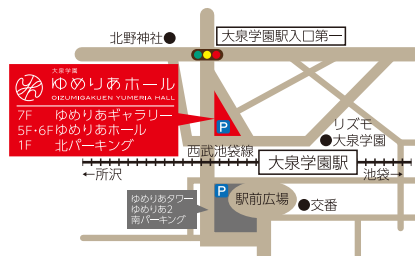

6/17 (火) ホ	歌声喫茶ともしびin大泉学園 14:00 ~ 16:00 全席自由 2,000円 (要予約) 【問】ともしび音楽企画 ☎03-6914-1621
6/18 (水) ホ	【支援事業】 坂井田真実子&磯地美樹 デュオリサイタル 14:00 ~ 16:00 全席自由 3,500円 練馬区関係者 3,000円 【問】テルコロマミコ circolo.mamici@gmail.com
6/20 (金) ホ	野宮淳子&菊池広輔 Duo Recital 19:00 ~ 21:00 全席自由 一般3,000円 学生2,000円 【問】事務局 ☎090-4023-9896
6/22 (日) ホ	夢を奏でるコンサート 13:50 ~ 19:30 自由入場 無料 【問】ピアノ文化協会 ☎03-5935-8480
6/29 (日) ホ	混声合唱団 練馬ベッラヴォーチェ 第4回演奏会 14:00 ~ 16:00 無料 (要招待券) 【問】佐藤 ☎090-7017-7966
6/29 (日) ホ	ラティノアメリカ ギタージョイントコンサート 19:00 ~ 20:45 全席自由 一般前4,500円 学生前2,500円 ほか 【問】パラナ・オフィス青田 ☎080-9548-1834

7/5 (土) ホ	サロンコンサートSaluto!presents ヘンデル「メサイア」ハイライト 13:30 ~ 16:00 全席自由 一般3,500円 学生1,500円 【問】石塚声楽研究会 ☎090-1303-0451
7/13 (日) ホ	'25 グルッポ・ラックア ヴォーカルコンサート 19:30 ~ 20:45 自由入場 無料 【問】水ノ江 mizunoe.opera@gmail.com
7/15 (火) ホ	歌声喫茶ともしびin大泉学園 14:15 ~ 16:15 全席自由 3,000円 (要予約) 【問】ともしび音楽企画 ☎03-6914-1621
7/16 (水) ホ	うたごえ喫茶 和・花 和麗花と一緒に歌おう 13:30 ~ 16:30 全席指定 一般5,000円 学生1,000円 【問】和麗花 wareika.request@gmail.com
7/17 (木) ホ	ヒロファンミュージックコンサート2025 17:30 ~ 20:00 自由入場 無料 【問】ヒロファンミュージック ☎03-5952-1407
7/19 (土) ホ	GroupNemoto第13回 大人のための音楽会 ~アンサンブルの夕べ~ 18:30 ~ 21:10 自由入場 無料 【問】根本 ☎090-6107-3293
7/26 (土) ホ	MusicLaboratory ~おとらぼ~夏のあにめまつり2025 19:15 ~ 21:00 自由入場 無料 【問】楽団携帯 ☎080-5936-0100

OIZUMIGAKUEN
YUMERIA HALL
〒178-0063 東京都練馬区東大泉 1-29-1
☎03-5947-2351
西武池袋線
(東京メトロ有楽町線・副都心線直通)
「大泉学園」駅北口より徒歩1分

※こちらに掲載した情報は令和7年4月13日現在のものです。
※【支援事業】は、練馬文化センター（公益財団法人練馬区文化振興協会）
舞台芸術支援事業です。
※主催者が希望した催しのみ掲載しています。
※前売と当日の入場料が異なる場合や、主催者の都合により掲載内容に
変更が生じる場合があります。詳しくは各主催者へお問合せください。