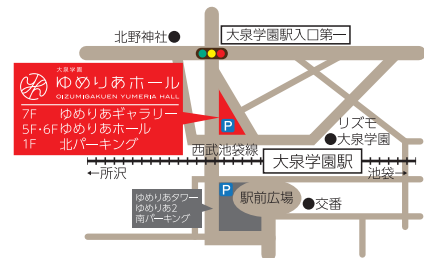

7/8 (月)	いしざかびんがシャンソンと 我が青春歌ギター弾き語りコンサート 13:30 ~ 15:20 全席自由 2,000円(前売券のみ) 【問】いしざか びんが ☎0277-51-3041
7/11 (木)	春原恵子ピアノリサイタル 19:00 ~ 20:40 全席自由 一般3,000円 学生2,000円 【問】演奏会事務局 ☎pianonni2@gmail.com
7/16 (火)	歌声喫茶ともしび in 大泉学園 14:00 ~ 16:00 全席自由 2,000円(要予約) 【問】ともしび音楽企画 ☎03-6907-2731
7/17 (水)	EJM音楽出版 同期会 発表会 11:30 ~ 16:30 全席自由 3,000円 【問】大矢 ☎090-7265-6900
7/19 (金)	「ピアノ解体ショー」 歴史や仕組みに触れる 参加型コンサートイベント 16:00 ~ 18:00 全席自由 一般前2,000円 学生前(高校生まで)1,000円他 【問】株式会社 オズ ☎03-3948-1600
7/20 (土)	シャブラン音楽教室発表会 13:30 ~ 16:30 自由入場 無料 【問】毛利 ☎03-3995-5979
7/26 (金)	宮地楽器発表会 10:45 ~ 19:30 自由入場 無料 【問】教室企画管理課 ☎042-383-5551
7/28 (日)	舞踊小劇場Vol.5 Tree 私 15:00 ~ 16:30 全席自由 一般2,000円 小学生以下1,000円 【問】高岩 ☎090-5432-4764

OIZUMIGAKUEN YUMERIA HALL

〒178-0063 東京都練馬区東大泉 1-29-1

☎03-5947-2351

西武池袋線

(東京メトロ有楽町線・副都心線直通)

「大泉学園」駅北口より徒歩1分

※こちらに掲載した情報は令和6年4月15日現在のものです。
※【支援事業】は、練馬文化センター(公益財団法人練馬区文化振興協会)舞台芸術支援事業です。
※主催者が希望した催しのみ掲載しています。
※前売と当日の入場料が異なる場合や、主催者の都合により掲載内容に変更が生じる場合があります。詳しくは各主催者へお問合せください。