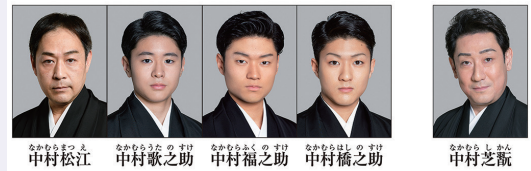

桃月庵白酒

三遊亭小遊三

柳家三三

第147回練馬区民寄席 ~小遊三・白酒・三三~

6/16(木) 18:30開演 | 練馬文化センター 大ホール

落語界の人気者が豪華揃い踏み!当代を代表する匠の話芸を心ゆくまでお楽しみください。

テレビでお馴染み明るいキャラクターで軽妙な語り口が人気の三遊亭小遊三、滑らかな語り口で初心者から落語通までうならせる人気沸騰中の桃月庵白酒、柳家の芸を継承し、聞くものを魅了する古典落語の名手 柳家三三による落語の世界をたっぷりご堪能ください。

出演:三遊亭小遊三、桃月庵白酒、柳家三三、江戸家小貓 ほか

料金:全席指定 S席3,500円 A席2,500円 車いす席1,750円

好評発売中 割引 小学生

優先 友の会会員へ優先予約受付を行います(申込多数の場合は抽選)。 割引 友の会会員は1割引きで購入できます。

小学生 未就学児はご入場できません。 0歳以上 該当年齢からご入場できます。 学生券 学生証等の提示で半額で購入できます。 無料 無料でご入場できます。

一 御 摺
 二 操 三 番 叟
 三 連 獅 子
 河竹黙阿弥 作
 長唄囃子連中

令和四年度 製作 松竹
松竹歌舞伎舞踊公演

6/30(木) 14:00開演 | 練馬文化センター 大ホール

練馬文化センターで楽しむ、華やかな歌舞伎舞踊の世界!

三年ぶりに練馬文化センターへ松竹の歌舞伎公演が戻ってきます!華やかな歌舞伎舞踊を、親子競演でお楽しみください。

出演: 中村芝翫、中村橋之助、中村福之助、中村歌之助、中村松江 ほか
 料金: 全席指定 一等席6,900円 二等席6,300円 三等席4,500円 車いす席3,450円