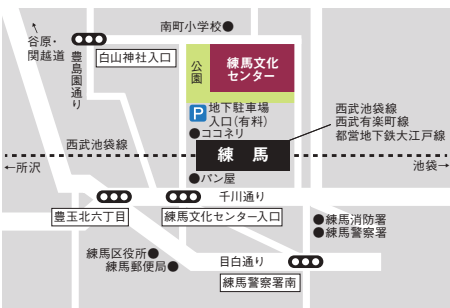

窓口販売

- ① 練馬文化センター 1階チケットカウンター (10:00~20:00)
- ② 大泉学園ゆめりあホール 5階 事務室受付 (10:00~20:00)

※予約受付開始日の翌日10:00から、窓口での販売および引換えをいたします。この前に完売となった場合、窓口での販売はありません。

インターネットチケット予約・販売

協会ホームページ

<https://www.neribun.or.jp/>

事前に利用登録が必要です。

特典いっぱい!

- 1 情報誌を毎月郵送
- 2 チケット10%オフ: 練馬文化センター/大泉学園ゆめりあホール
- 3 チケット優先予約: 練馬文化センター
- 4 展覧会にご招待: 石神井公園ふるさと文化館/練馬区立美術館
- 5 会員限定イベント: 石神井公園ふるさと文化館/練馬区立美術館

\*各特典には条件があります。

入会申込

窓口 郵便振込 インターネット

いずれのお手続きでも料金は2,500円です。  
\*郵便振込の場合、別途振込手数料がかかります。

※入会方法など、詳しくは協会ホームページをご覧ください。

<https://www.neribun.or.jp/>

練馬文化センター

〒176-0001  
東京都練馬区練馬1-17-37  
☎03-3993-3311

西武池袋線・西武有楽町線・  
都営地下鉄大江戸線  
「練馬」駅中央北口より徒歩1分

大泉学園  
ゆめりあホール

〒178-0063  
東京都練馬区東大泉1-29-1  
☎03-5947-2351

西武池袋線「大泉学園」駅  
北口より徒歩1分

令和2(2020)年4月発行/通巻第421号 [編集・発行](公財)練馬区文化振興協会 〒176-0001 東京都練馬区練馬1-17-37(練馬文化センター内)  
TEL.03-3993-3311 チケット予約電話 03-3948-9000(10:00~17:00) <https://www.neribun.or.jp/>

公益財団法人  
練馬区文化振興協会