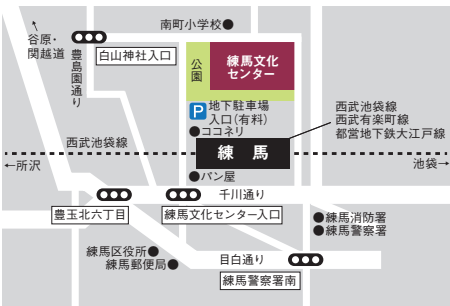

窓口販売

- ① 練馬文化センター 1階チケットカウンター (10:00~20:00)
- ② 大泉学園ゆめりあホール 5階 事務室受付 (10:00~20:00)

※予約受付開始日の翌日10:00から、窓口での販売および引換えをいたします。この前に完売となった場合、窓口での販売はありません。

インターネットチケット予約・販売

協会ホームページ

<https://www.neribun.or.jp/>

事前に利用登録が必要です。

### 練馬文化センター

〒176-0001  
東京都練馬区練馬1-17-37  
☎03-3993-3311

西武池袋線・西武有楽町線・  
都営地下鉄大江戸線  
「練馬」駅中央北口より徒歩1分