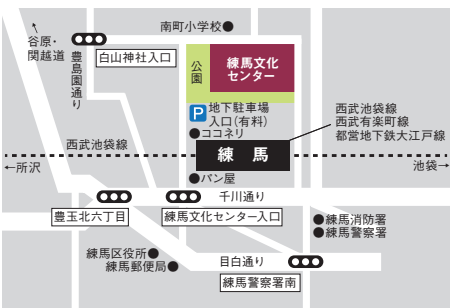

窓口販売

- ①練馬文化センター 1階チケットカウンター (10:00~20:00)
- ②大泉学園ゆめりあホール 5階 事務室受付 (10:00~20:00)

※予約受付開始日の翌日10:00から、窓口での販売および引換えをいたします。この前に完売となった場合、窓口での販売はありません。

インターネットチケット予約・販売

協会ホームページ
<https://www.neribun.or.jp/>

事前に利用登録が必要です。

①情報誌を毎月郵送

- ②公演チケット10%オフ(一部公演除く) 練馬文化センター、大泉学園ゆめりあホール
- ③公演チケット優先予約(一部公演除く) 練馬文化センター
- ④展覧会ご招待(同伴1名可) 石神井公園ふるさと文化館、練馬区立美術館
- ⑤限定イベント 石神井公園ふるさと文化館、練馬区立美術館

※入会方法など、詳しくは協会ホームページをご覧ください。
<https://www.neribun.or.jp/>

練馬文化センター

〒176-0001
東京都練馬区練馬1-17-37
☎03-3993-3311

西武池袋線・西武有楽町線・都営地下鉄大江戸線
「練馬」駅中央北口より徒歩1分

大泉学園 ゆめりあホール

〒178-0063
東京都練馬区東大泉1-29-1
☎03-5947-2351

西武池袋線「大泉学園」駅北口より徒歩1分

令和元(2019)年11月発行/通巻第416号 [編集・発行](公財)練馬区文化振興協会 〒176-0001 東京都練馬区練馬1-17-37(練馬文化センター内)
TEL.03-3993-3311 チケット予約専用TEL.03-3948-9000(10:00~17:00) <https://www.neribun.or.jp/>