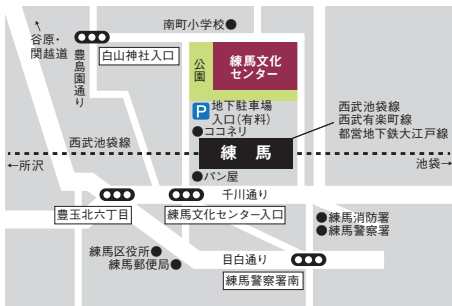

- ① 練馬文化センター 1階チケットカウンター (10:00~20:00)
- ② 大泉学園ゆめりあホール 5階 事務室受付 (10:00~20:00)

※予約受付開始日の翌日10:00から、窓口での販売および引換えをいたします。この前に完売となった場合、窓口での販売はありません。

協会ホームページ

<https://www.neribun.or.jp/>

事前に利用登録が必要です。

- ① 協会ホームページの「インターネットチケット販売」ボタンをクリック。
  - ② 「利用登録」から必要事項を入力してください。
- <予約方法>  
登録したメールアドレス、パスワードでログインするとチケット予約が行えます。

※郵便振込の場合、別途振込手数料がかかります。

お得な特典いっぱい

- ① 情報誌を毎月郵送
- ② 公演チケット10%オフ(一部公演除く) 練馬文化センター、大泉学園ゆめりあホール
- ③ 公演チケット優先予約(一部公演除く) 練馬文化センター
- ④ 展覧会ご招待(同伴1名可) 石神井公園ふるさと文化館、練馬区立美術館
- ⑤ 限定イベント 石神井公園ふるさと文化館、練馬区立美術館

※入会方法など、詳しくは協会ホームページをご覧ください。  
<https://www.neribun.or.jp/>

練馬文化センター

〒176-0001  
東京都練馬区練馬1-17-37  
TEL.03-3993-3311

西武池袋線・西武有楽町線・都営地下鉄大江戸線「練馬」駅中央北口より徒歩1分

大泉学園 ゆめりあホール

〒178-0063  
東京都練馬区東大泉1-29-1  
TEL.03-5947-2351

西武池袋線「大泉学園」駅北口より徒歩1分

令和元(2019)年10月発行/通巻第415号 [編集・発行](公財)練馬区文化振興協会 〒176-0001 東京都練馬区練馬1-17-37(練馬文化センター内) TEL.03-3993-3311 チケット予約専用TEL.03-3948-9000(10:00~17:00) <https://www.neribun.or.jp/>