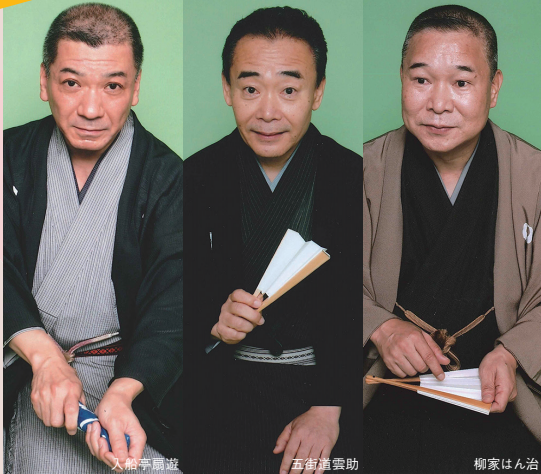

吉川健一

村田ゆう子

石野真穂 © 篠原栄治

入船亭扇遊

五街道雲助

柳家はん治

New!

東京ニューシティ管弦楽団 第2回練馬定期演奏会〜愛がテーマの音楽会〜

6/1 (土) 14:00 開演

練馬文化センター 大ホール

スメタナの祖国愛、ドヴォルザークの故郷愛、神津善行の人の愛。

現代ともしれば忘れがちな大切な“愛”を、

名曲にのせて思い起こしていただける感動の演奏会です。

指揮: 内藤彰、神津善行(音楽物語「メダカとの出会い」)

出演: 中村メイコ、神津カンナ、神津はづき、東京ニューシティ管弦楽団(管弦楽)

曲目: スメタナ/「モルダウ」(連作交響詩「我が祖国」より)

神津善行作曲・脚本/音楽物語「メダカとの出会い」(浜田広介童話による)

ドヴォルザーク/交響曲第9番 ホ短調 作品95「新世界より」

料金: 全席指定 S席5,000円 A席4,000円 B席3,000円 C席2,000円

練馬区民・シニア(60歳以上):10%割引 学生(25歳以下、S席を除く):50%割引

共催・問合せ: 東京ニューシティ管弦楽団 ☎03-5933-3266(土日祝日を除く10-18時)

<http://tnco.or.jp>

1月8日(火)10:00~ 販売開始 ※練馬文化センターは9日10:00より販売開始 割引 小学生 学生券