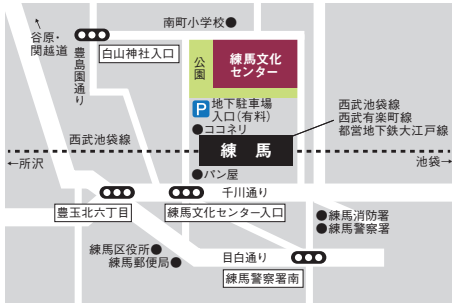

- ①練馬文化センター 1階チケットカウンター (10:00~20:00)
- ②大泉学園ゆめりあホール 5階 事務室受付 (10:00~20:00)

※予約受付開始日の翌日午前10時から、窓口での販売および引換えをいたします。この前に完売となった場合、窓口での販売はありません。

協会ホームページ

<https://www.neribun.or.jp/>

事前に利用登録が必要です。

①協会ホームページの「インターネットチケット販売」ボタンをクリック。

②「利用登録」から必要事項を入力してください。

<予約方法>

登録したメールアドレス、パスワードでログインするとチケット予約が行えます。

練馬区文化振興協会 友の会

有効期間:1年間/年会費:2,500円(税込) 問合せ:公益財団法人練馬区文化振興協会 ☎03-3993-3311

特典 1

情報誌を毎月郵送
・各施設の公演情報、
展覧会情報等を郵
送。
※希望する方にはメ
ールマガジンも配信

特典 2

公演チケットが1割引
・協会・施設の主催・共催
公演が対象(一部除く)。
・1公演2枚まで。
練馬文化センター
大泉学園ゆめりあホール

特典 3

公演チケットを優先予約
・協会・施設の主催・共催
公演が対象(一部除く)。
・申込多数の場合は抽選。
練馬文化センター

特典 4

展覧会にご招待
(同伴者1名まで可)
・施設主催の展覧会が
対象。
石神井公園ふさと文化館
練馬区立美術館

特典 5

会員限定イベント開催
石神井公園ふさと文化館
練馬区立美術館

入会方法

①窓口: 練馬文化センター、大泉学園ゆめりあホール、石神井公園ふさと文化館および分室、練馬区立美術館の窓口で2,500円をお支払いください。

②郵便振込: 郵便局にある払い込み用紙に①友の会入会希望②住所③氏名④電話番号⑤生年月日⑥性別を記入の上、下記の口座に2,600円(会員証郵送料含む)を振り込んでください。※振込手数料はおお客様のご負担になります。

<払込口座記号番号>00160-3-514280

<加入者名>株式会社 五十嵐商会 練馬文化センター係

③インターネット: 協会ホームページの「友の会」ボタンから手続きしてください。2,700円(会員証郵送料・システム利用料含む)をクレジットカード決済でお支払いください。

練馬文化センター

〒176-0001
東京都練馬区練馬1-17-37
TEL.03-3993-3311

西武池袋線・西武有楽町線・
都営地下鉄大江戸線
「練馬」駅中央北口より徒歩1分

大泉学園 ゆめりあホール

〒178-0063
東京都練馬区東大泉1-29-1
TEL.03-5947-2351

西武池袋線「大泉学園」駅
北口より徒歩1分