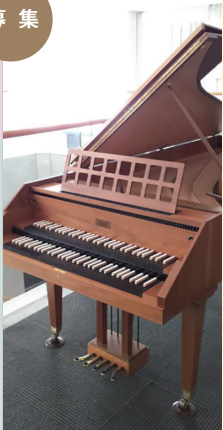

ウィーンの名曲あふれるニューイヤーコンサート♪ Viel Spass!!

ゆめりあホールがウィーン楽友協会に?! ウィーンフィルのニューイヤーコンサートでおなじみの名曲の数々を楽しむおしゃべりと共に演奏します。歌とピアノと打楽器の化学反応!ご期待ください! クラシックコンサートが初めての方もよく聴く方も楽しめる内容です。新春の清々しい朝、ウィーンの息吹を感じに来てみませんか?

出演: 宇田川かおり(ソプラノ)、濱仲陽香(パーカッション)、松永充代(ピアノ)
曲目: J.シュトラウス二世/美しき青きドナウ・春の声、ラデツキー行進曲 ほか
※曲目は変更になる場合があります。

料金: 全席自由 一般:前売り2,800円 当日3,000円 子ども(5歳~高校生):1,000円
練馬区民・練馬区文化振興協会友の会会員割引:大人2,100円・子ども700円

主催・問合せ: シュバース企画 ☎FAX 048-212-3410 メール spass_kikaku@yahoo.co.jp

発売中 5歳以上

募集

チェンバロの魅力ワークショップとコンサート (講師・演奏:本間 みち代)

① 触れてみよう!チェンバロ・ワークショップ

2019/1/20(日) A.13:00 B.14:45開演 練馬文化センター ギャラリー

チェンバロの歴史や仕組みを知り、実際に楽器に触れ、演奏体験もできるワークショップ

料金: 無料(要事前申込)

対象: A.練馬区在住・在学の小3~中学生とその保護者10組20名 B.15歳以上(中学生をのぞく)10名

無料

② 聴いてみよう!チェンバロ・ミニコンサート

2019/1/28(月) 14:00開演

練馬文化センター 大ホール

曲目: J.S.バッハ/平均律クラヴィア曲集より ほか ※曲目は変更になる場合があります。

料金: 無料(要事前申込)

定員: 100名 ※舞台上に客席をご用意します。

小学生 無料

申込方法 ※①②同時申込可

往復はがきまたは電子メールで ①催し名(①はA/Bの別も) ②代表者の住所・氏名(ふりがな)・電話番号・電子メールアドレス(ある方のみ) ③希望人数(2名まで) ④申込の場合は ⑤参加者の年齢(学年) ⑥ピアノ等の楽器の経験の有無 ⑦演奏希望曲(ある方のみ)を、〒176-0001練馬区練馬1-17-37 練馬区文化振興協会「チェンバロ」係または jimousikomi@neribun.or.jp へ 申込締切

12月21日(金)必着 ※申込多数の場合は抽選、結果は1月上旬に発送します。