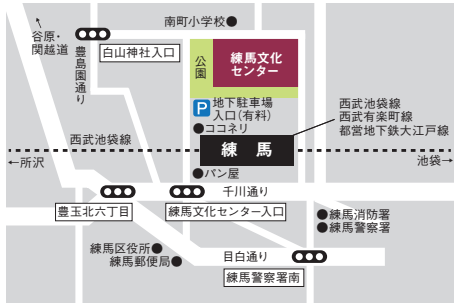

公演チケットを優先予約
・協会・施設の主催・共催
公演が対象(一部除く)。
・申込多数の場合は抽選。
練馬文化センター

特典 4

展覧会にご招待
(同伴者1名まで可)
・施設主催の展覧会が
対象。
石神井公園ふるさと文化館
練馬区立美術館

特典 5

会員限定イベント開催
・ギャラリートーク等を
開催。
石神井公園ふるさと文化館
練馬区立美術館

入会方法

①窓口:練馬文化センター、大泉学園ゆめりあホール、石神井公園ふるさと文化館および分室、練馬区立美術館の窓口で2,500円をお支払いください。

練馬文化センター

〒176-0001
東京都練馬区練馬1-17-37
TEL.03-3993-3311

西武池袋線・西武有楽町線・
都営地下鉄大江戸線
「練馬」駅中央北口より徒歩1分

大泉学園

ゆめりあホール

〒178-0063
東京都練馬区東大泉1-29-1
TEL.03-5947-2351

西武池袋線「大泉学園」駅
北口より徒歩1分

平成30(2018)年3月発行/通巻第396号 [編集・発行](公財)練馬区文化振興協会 〒176-0001 東京都練馬区練馬1-17-37(練馬文化センター内)
TEL.03-3993-3311 チケット予約専用TEL.03-3948-9000(10:00~17:00) <https://www.neribun.or.jp/>

公益財団法人
練馬区文化振興協会

<広告>

気になる三人かい...

春風亭一之輔 桃月庵白酒 三遊亭萬橘

平成30年
4月17日(火)
開場18:30 開演19:00
なかのZERO 大ホール
JR・東西線「中野駅」南口徒歩7分
全席指定 3,600円
[Pコード:483-844]
[Lコード:34524]
■なかのZEROチケットセンター
03-3382-9990

好評
発売中!

三遊亭小遊三・
春風亭小朝 二人会