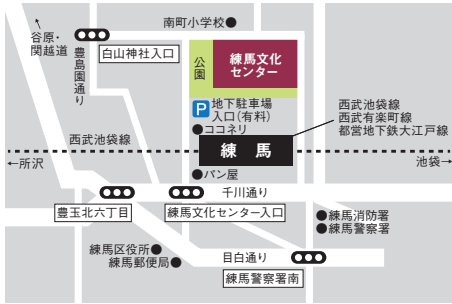

公演チケットが1割引
・協会・施設の主催・共催
公演が対象(一部除く)。
・1公演2枚まで。
練馬文化センター
大泉学園ゆめりあホール

特典 3

公演チケットを優先予約
・協会・施設の主催・共催
公演が対象(一部除く)。
・申込多数の場合は抽選。
練馬文化センター

特典 4

展覧会にご招待
(同伴者1名まで可)
・施設主催の展覧会が
対象。
石神井公園ふさと文化館
練馬区立美術館

特典 5

会員限定イベント開催
・ギャラリートーク等を
開催。
石神井公園ふさと文化館
練馬区立美術館

入会方法

①窓口: 練馬文化センター、大泉学園ゆめりあホール、石神井公園ふさと文化館および分室、練馬区立美術館の窓口で2,500円をお支払いください。

②郵便振込: 郵便局にある払い込み用紙に①友の会入会希望②住所③氏名④電話番号⑤生年月日⑥性別を記入の上、下記の口座に2,600円(会員証郵送料含む)を振り込んでください。※振込手数料はおお客様のご負担になります。

<払込口座記号番号>00160-3-514280

<加入者名>株式会社 五十嵐商会 練馬文化センター係

③インターネット: 協会ホームページの「友の会」バナーから手続きしてください。2,700円(会員証郵送料・システム利用料含む)をクレジットカード決済でお支払いください。

練馬文化センター

〒176-0001
東京都練馬区練馬1-17-37
TEL.03-3993-3311

西武池袋線・西武有楽町線・
都営地下鉄大江戸線
「練馬」駅中央北口より徒歩1分

大泉学園
ゆめりあホール