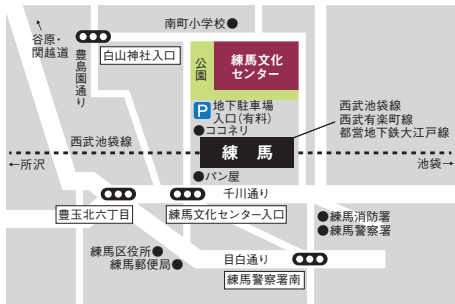

窓口販売

- ①練馬文化センター 1階チケットカウンター (10:00~20:00)
- ②大泉学園ゆめりあホール 5階 事務室受付 (10:00~20:00)

※予約受付開始日の翌日午前10時から、窓口での販売および引換えをいたします。この前に完売となった場合、窓口での販売はありません。

インターネットチケット予約・販売

協会ホームページ
<https://www.neribun.or.jp/>

1. 事前に利用登録が必要です。
   - ①協会ホームページの「インターネットチケット販売」ボタンをクリック。
   - ②「利用登録」から必要事項を入力してください。
2. <予約方法>
   登録したメールアドレス、パスワードでログインするとチケット予約が行えます。

練馬区文化振興協会 友の会

有効期間:1年間/年会費:2,500円(税込) 問合せ:公益財団法人練馬区文化振興協会 ☎03-3993-3311

特典 1

情報誌を毎月郵送
・各施設の公演情報、
展覧会情報等を郵
送。
※希望する方にはメ
ールマガジンも配信

特典 2

公演チケットが1割引
・協会・施設の主催・共催
公演が対象(一部除く)。
・1公演2枚まで。
練馬文化センター
大泉学園ゆめりあホール

特典 3

公演チケットを優先予約
・協会・施設の主催・共催
公演が対象(一部除く)。
・申込多数の場合は抽選。
練馬文化センター

特典 4

展覧会にご招待
(同伴者1名まで可)
・施設主催の展覧会が
対象。
石神井公園ふるさと文化館
練馬区立美術館

特典 5

会員限定イベント開催
・ギャラリートーク等を
開催。
石神井公園ふるさと文化館
練馬区立美術館

入会方法

- ①窓口:練馬文化センター、大泉学園ゆめりあホール、石神井公園ふるさと文化館および分室、練馬区立美術館の窓口で2,500円をお支払いください。
- ②郵便振込:郵便局にある払い込み用紙に①友の会入会希望②住所③氏名④電話番号⑤生年月日⑥性別を記入の上、下記の口座に2,600円(会員証郵送料含む)を振り込んでください。※振込手数料はおお客様のご負担になります。
  <払込口座記号番号>00160-3-514280
  <加入者名>株式会社 五十嵐商会 練馬文化センター係
- ③インターネット:協会ホームページの「友の会」ボタンから手続きしてください。2,700円(会員証郵送料・システム利用料含む)をクレジットカード決済でお支払いください。

練馬文化センター

〒176-0001
東京都練馬区練馬1-17-37
TEL.03-3993-3311

西武池袋線・西武有楽町線・
都営地下鉄大江戸線
「練馬」駅中央北口より徒歩1分