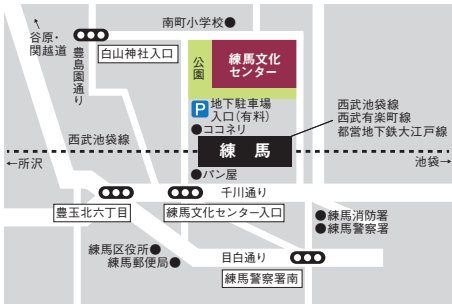

窓口販売

1. 練馬文化センター 1階チケットカウンター (10:00~20:00)
2. 大泉学園ゆめりあホール 5階 事務室受付 (10:00~20:00)

※予約受付開始日の翌日午前10時から、窓口での販売および引換えをいたします。この前に完売となった場合、窓口での販売はありません。

インターネットチケット予約・販売

協会ホームページ

<https://www.neribun.or.jp/>

事前に利用登録が必要です。

①協会ホームページの「インターネットチケット販売」ボタンをクリック。

②「利用登録」から必要事項を入力してください。

<予約方法>

登録したメールアドレス、パスワードでログインするとチケット予約が行えます。

練馬区文化振興協会 友の会

有効期間:1年間/年会費:2,500円(税込) 問合せ:公益財団法人練馬区文化振興協会 ☎03-3993-3311

情報誌を毎月郵送
・各施設の公演情報、
展覧会情報等を郵
送。
※希望する方にはメ
ールマガジンも配信

公演チケットが1割引
・協会・施設の主催・共催
公演が対象(一部除く)。
・1公演2枚まで。
練馬文化センター
大泉学園ゆめりあホール

公演チケットを優先予約
・協会・施設の主催・共催
公演が対象(一部除く)。
・申込多数の場合は抽選。
練馬文化センター

展覧会にご招待
(同伴者1名まで可)
・施設主催の展覧会が
対象。
石神井公園ふるさと文化館
練馬区立美術館

会員限定イベント開催
・ギャラリートーク等を
開催。
石神井公園ふるさと文化館
練馬区立美術館

入会方法

①窓口:練馬文化センター、大泉学園ゆめりあホール、石神井公園ふるさと文化館および分室、練馬区立美術館の窓口で2,500円をお支払いください。

②郵便振込:郵便局にある払い込み用紙に①友の会入会希望②住所③氏名④電話番号⑤生年月日⑥性別を記入の上、下記の口座に2,600円(会員証郵送料含む)を振り込んでください。※振込手数料はおお客様のご負担になります。

<払込口座記号番号>00160-3-514280

<加入者名>株式会社 五十嵐商会 練馬文化センター係

③インターネット:協会ホームページの「友の会」ボタンから手続きしてください。2,700円(会員証郵送料・システム利用料含む)をクレジットカード決済でお支払いください。

練馬文化センター

〒176-0001
東京都練馬区練馬1-17-37
TEL.03-3993-3311

西武池袋線・西武有楽町線・
都営地下鉄大江戸線
「練馬」駅中央北口より徒歩1分