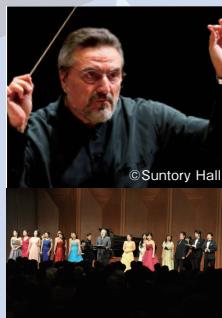

練馬文化センター&サントリーホール オペラ・アカデミー 声楽アンサンブル・コンサート

5/25(木) 19:00開演 練馬文化センター 小ホール

サッパティエリが指揮するロシアニ晩年の傑作
出演: ジュゼッペ・サッパティエリ(指揮)、サントリーホール オペラ・アカデミーメンバー ほか
曲目: ロッシーニ/小莊厳ミサ曲 ほか
料金: 全席指定 2,500円
協力: サントリーホール オペラ・アカデミー

割引 小学生