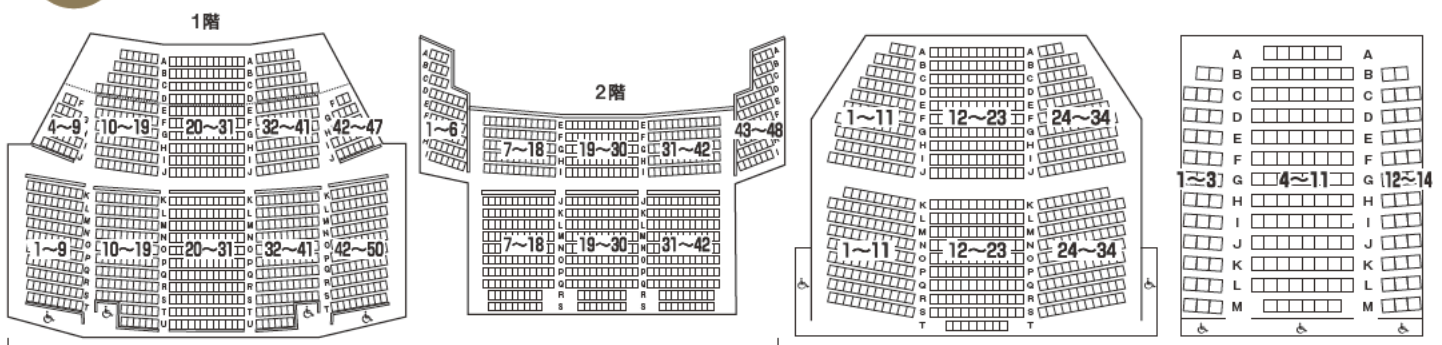

※こちらに掲載した情報は平成28年11月18日現在のものです。※主催者が希望した催しのみ掲載しています。※前売と当日の入場料が異なる場合や、主催者の都合により掲載内容に変更が生じる場合があります。詳しくは各主催者へお問い合わせください。

座席表

練馬文化センター

ゆめりあホール

大ホール 1486席(うち車椅子12席)

小ホール 592席(うち車椅子4席)

176席(うち車椅子6席)