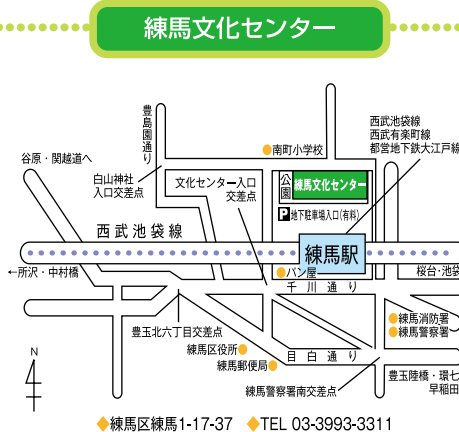

撮影協力：オーディオテクニカ

共催：サンライズプロモーション東京

ゆめりあホール 176席

(うち車椅子席6席)

案内図

大泉学園ゆめりあホール

練馬文化センター 6月の催し

開催日	催し物	会場	開演・終演	入場料(円)	主催・問合せ先
1日(土)	ポエラバ・グループ ホイケ	大	15:00 ~ 18:00	全席指定 2,000	富中 090-2334-2056
~12日(土)	くろかわ ひろみ フラワーデザイン教室作品展	G	◆	自由入場 無料	くろかわ 048-477-0616
4日(火)	フコク生命・チャリティコンサート	大	19:00 ~ 21:00	要整理券 無料	富国生命池袋支社 03-3984-2684
7日(金)	熱き心のコンサート 小林旭	大	14:00 ~ 16:00	全席指定 SS席 8,000 S席 7,000	(株)夢グループ 03-5395-5261
	チェリッシュ&狩人コンサート		18:00 ~ 20:00	全席指定 SS席 8,000 S席 7,000	
8日(土)	バレエスタジオ・アダーシュ 第6回発表会	小	17:00 ~ 19:00	自由入場 無料	アダーシュ 川原 03-6231-0034
~15日(土)	光風松乃會書展(かな書道)	G	◆	自由入場 無料	光風松乃會 090-1810-3691
15日(土)	早稲田大学 Ensemble Riz'd or Summer Concert 2013	小	18:30 ~ 21:00	自由入場 無料	飯野 090-1787-2139
16日(日)	マサミバレエスクール 第6回発表会	大	16:00 ~ 20:00	要整理券 無料	マサミバレエ 090-4841-3298
	第25回日本ギター重奏フェスタ	小	13:00 ~ 14:50 15:20 ~ 17:02 17:40 ~ 18:50	無料 前売 1,500 当日 2,000	連盟事務局 03-3761-6719
19日(水)	松竹大歌舞伎 歌舞伎プレセミナー	小	19:00 ~ 20:30	全席自由 500	練馬区文化振興協会 03-3948-9000
21日(金)	TA14GP ~渡辺香津美×村治佳織×村治奏一~	大	19:00 ~ 21:00	全席指定 5,500	練馬区文化振興協会 03-3948-9000
22日(土)	明治大学交響楽団 6月演奏会	大	18:30 ~ 20:45	全席自由 800	峰岸 080-5456-0607
	講演と対談「子どもの自発性を呼び覚まそう」 ~フィンランドと日本の事例から~	小	9:50 ~ 11:40	自由入場 無料	自由学園広報室 042-428-2122
23日(日)	練馬混声合唱団 第44回定期演奏会	大	14:00 ~ 16:00	全席自由 500	石井 03-5968-3187
24日(月)	ハワイへの誘い	大	18:30 ~ 21:00	全席指定 S席 10,500 A席 8,400	(株)モアナ 052-782-2341
25日(火)	第28回練馬区新人演奏会公開オーディション二次審査 (金管楽器部門)	小	13:00 ~	自由入場 無料	練馬区文化振興協会 03-3948-9000
26日(水)	第28回練馬区新人演奏会公開オーディション二次審査 (ピアノ部門)				
28日(金)	柳の家の三人会(花緑・喬太郎・三三)	大	19:00 ~ 21:00	全席指定 S席 3,600 A席 3,300	夢空間 03-5785-0380
	むつのをコンサート 25th Anniversary ~日本の音を未来に~	小	15:00 ~ 16:55 19:00 ~ 20:55	全席自由 一般前売 3,000 当日 3,500 小学生以下 無料	むつのを(川村) 03-3992-6120
29日(土)	米村でんじろうサイエンスショー	大	13:30 ~ 14:40 16:00 ~ 17:10	全席指定 3,000	サンライズプロモーション東京 0570-00-3337
	MOKA'S Bellydance Festival vol.3	小	19:00 ~ 20:45	指定席 SS前 4,800 当 5,300 S前 4,500 当 5,000 A前 4,000 当 4,500 B前 3,500 当 4,000	ベリコミ 03-3338-0373
30日(日)	法政大学アカデミー合唱団 アーリーサマーコンサート 2013	大	16:00 ~ 18:00	全席自由 前売 1,000 当日 1,200	折衝担当 080-1246-7918
	BreathO ₂ 3rd Concert	小	14:00 ~ 16:00	要招待券 無料	プレスO ₂ 03-3487-8655