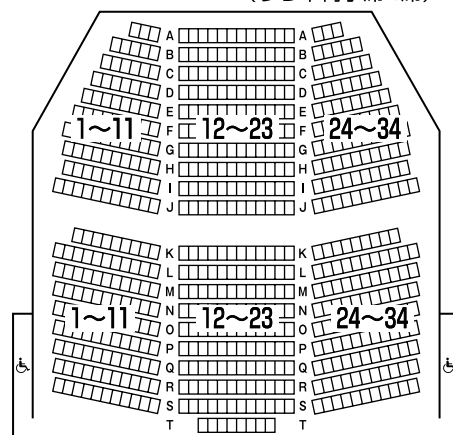

主催:練馬交響楽団 ホームページ <http://nerikyo.com/>
協力:(公財)練馬区文化振興協会

大ホール 1486席

(うち車椅子席12席)

小ホール 592席

(うち車椅子席4席)

座席表

夏休み親子オーディオ教室

- 【内容】** 親子で簡単なオーディオを作って音を吹き込んで聞いてみます。音と遊ぶ夏休み特別企画です。
講師：(公財)練馬区文化振興協会職員（オーディオ担当）
- 【日時】** 平成25年7月27日(土) 10時～12時
- 【主催】** 練馬区／(公財)練馬区文化振興協会
- 【会場】** 練馬区役所 4階会議室
- 【定員】** 親子10組
- 【料金】** 1組 1,000円
- 【対象】** 小学生以上の方、親子1組2名まで（区内在住の方）