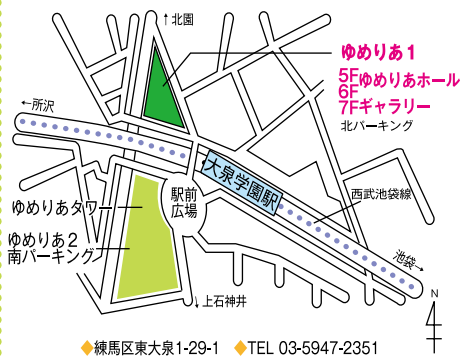

撮影協力：オーディオテクニカ

共催：サンライズプロモーション東京

ゆめりあホール 176席

(うち車椅子席6席)

案内図

大泉学園ゆめりあホール

練馬文化センター 6月の催し

開催日	催し物	会場	開演・終演	入場料(円)	主催・問合せ先
1日(土)	ポエラバ・グループ ホイケ	大	15:00 ~ 18:00	全席指定 2,000	富中 090-2334-2056
~12日(土)	くろかわ ひろみ フラワーデザイン教室作品展	G	◆	自由入場 無料	くろかわ 048-477-0616
4日(火)	フコク生命・チャリティコンサート	大	19:00 ~ 21:00	要整理券 無料	富国生命池袋支社 03-3984-2684
7日(金)	熱き心のコンサート 小林旭	大	14:00 ~ 16:00	全席指定 SS席 8,000 S席 7,000	(株)夢グループ 03-5395-5261
	チェリッシュ&狩人コンサート		18:00 ~ 20:00	全席指定 SS席 8,000 S席 7,000	
8日(土)	バレエスタジオ・アダーシュ 第6回発表会	小	17:00 ~ 19:00	自由入場 無料	アダーシュ 川原 03-6231-0034
~15日(土)	光風松乃會書展(かな書道)	G	◆	自由入場 無料	光風松乃會 090-1810-3691
15日(土)	早稲田大学 Ensemble Riz'd or Summer Concert 2013	小	18:30 ~ 21:00	自由入場 無料	飯野 090-1787-2139
16日(日)	マサミバレエスクール 第6回発表会	大	16:00 ~ 20:00	要整理券 無料	マサミバレエ 090-4841-3298
	第25回日本ギター重奏フェスタ	小	13:00 ~ 14:50 15:20 ~ 17:02 17:40 ~ 18:50	無料 前売 1,500 当日 2,000	連盟事務局 03-3761-6719
19日(水)	松竹大歌舞伎 歌舞伎プレセミナー	小	19:00 ~ 20:30	全席自由 500	練馬区文化振興協会 03-3948-9000
21日(金)	TA14GP ~渡辺香津美×村治佳織×村治奏一~	大	19:00 ~ 21:00	全席指定 5,500	練馬区文化振興協会 03-3948-9000
22日(土)	明治大学交響楽団 6月演奏会	大	18:30 ~ 20:45	全席自由 800	峰岸 080-5456-0607
	講演と対談「子どもの自発性を呼び覚まそう」 ~フィンランドと日本の事例から~	小	9:50 ~ 11:40	自由入場 無料	自由学園広報室 042-428-2122
23日(日)	練馬混声合唱団 第44回定期演奏会	大	14:00 ~ 16:00	全席自由 500	石井 03-5968-3187
24日(月)	ハワイへの誘い	大	18:30 ~ 21:00	全席指定 S席 10,500 A席 8,400	(株)モアナ 052-782-2341
25日(火)	第28回練馬区新人演奏会公開オーディション二次審査 (金管楽器部門)	小	13:00 ~	自由入場 無料	練馬区文化振興協会 03-3948-9000
26日(水)	第28回練馬区新人演奏会公開オーディション二次審査 (ピアノ部門)				
28日(金)	柳の家の三人会(花緑・喬太郎・三三)	大	19:00 ~ 21:00	全席指定 S席 3,600 A席 3,300	夢空間 03-5785-0380
	むつのをコンサート 25th Anniversary ~日本の音を未来に~	小	15:00 ~ 16:55 19:00 ~ 20:55	全席自由 一般前売 3,000 当日 3,500 小学生以下 無料	むつのを(川村) 03-3992-6120
29日(土)	米村でんじろうサイエンスショー	大	13:30 ~ 14:40 16:00 ~ 17:10	全席指定 3,000	サンライズプロモーション東京 0570-00-3337
	MOKA'S Bellydance Festival vol.3	小	19:00 ~ 20:45	指定席 SS前 4,800 当 5,300 S前 4,500 当 5,000 A前 4,000 当 4,500 B前 3,500 当 4,000	ベリコミ 03-3338-0373
30日(日)	法政大学アカデミー合唱団 アーリーサマーコンサート 2013	大	16:00 ~ 18:00	全席自由 前売 1,000 当日 1,200	折衝担当 080-1246-7918
	BreathO ₂ 3rd Concert	小	14:00 ~ 16:00	要招待券 無料	プレスO ₂ 03-3487-8655