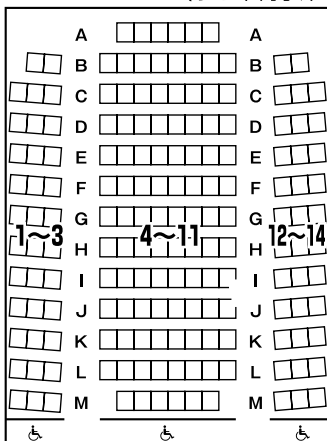

ゆめりあホール 176席

(うち車椅子席6席)