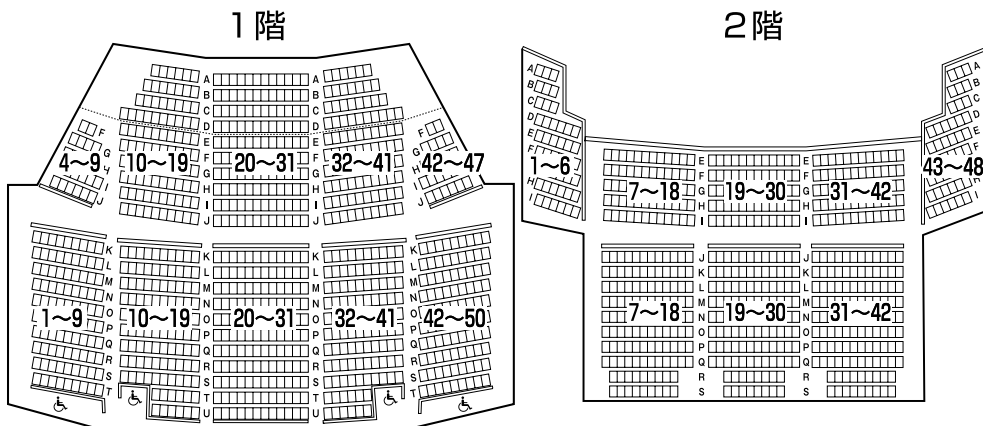

主催:練馬交響楽団 ホームページ <http://nerikyo.com/>
協力:(公財)練馬区文化振興協会

大ホール 1486席

(うち車椅子席12席)

小ホール 592席

(うち車椅子席4席)

座席表

夏休み親子オーディオ教室

- 【内容】** 親子で簡単なオーディオを作って音を吹き込んで聞いてみます。音と遊ぶ夏休み特別企画です。
講師：(公財)練馬区文化振興協会職員（オーディオ担当）
- 【日時】** 平成25年7月27日(土) 10時～12時
- 【主催】** 練馬区／(公財)練馬区文化振興協会
- 【会場】** 練馬区役所 4階会議室
- 【定員】** 親子10組
- 【料金】** 1組 1,000円
- 【対象】** 小学生以上の方、親子1組2名まで（区内在住の方）