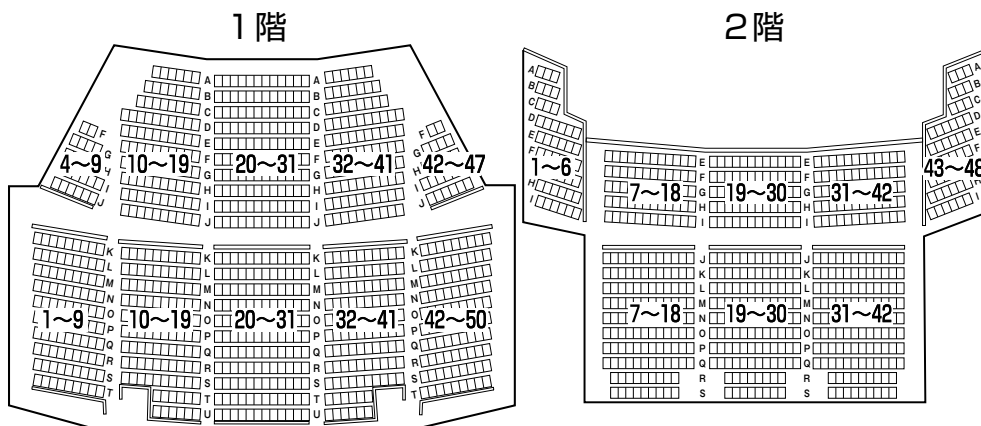

大ホール 1486席

小ホール 592席

(うち車椅子席12席)

(うち車椅子席4席)

座席表