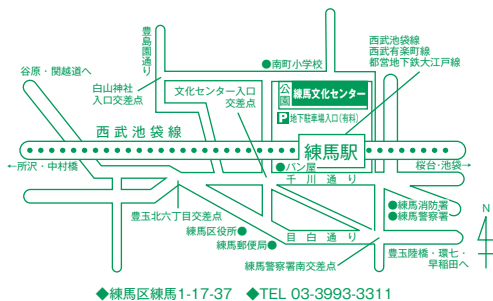

※大…大ホール、小…小ホール、H…ゆめりあホール、G…ギャラリー

◆…ギャラリーの催しは日によって公開時間が異なる場合があります。詳しくはお問合せください。

ゆめりあホール 176席

(うち車椅子席6席)

…チケット窓口販売

チケットを各ホールの窓口で販売しております(10:00～20:00)。お電話での予約、公演会場以外の施設での購入はできません。

…チケット予約・販売

チケットの電話予約(予約専用電話 **03-3948-9000** にて10:00～17:00)・窓口販売(10:00～20:00)を行っております。

大泉学園ゆめりあホール 1月の催し

開催日	催し物	会場	開演	入場料(円)	主催・問合せ先
5日(土)	障がいのある方による演奏会	H	13:00	自 申し込み順	光が丘すてっぷ 03-5997-7858
8日(火)	歌声喫茶・新宿『ともしび』がやって来る	H	10:30	自 2,000	大山倶楽部 045-781-8582
9日(水)	小松真知子タンゴ楽団	H	14:30	自 3,000 他	大山倶楽部 045-781-8582
10日(木)	ネリプロ・ワンダーランド vol.2	H	19:00	自 2,500 他	高橋 080-5872-2866
11日(金)	Piano Concert ～5つの音～	H	19:00	自 1,500	事務局 080-4404-4194
13日(日)	マリンバピアノ演奏発表会	H	14:00	自 無料	事務局 03-3997-5581
14日(月)	Manga でオペラ フィガロの結婚	H	14:00	自 2,500 他	楽音 045-548-9499
19日(土)	コール・グラーツィア コンサート	H	14:00	自 無料	コールグラーツィア 03-5656-3646
	アンダンテ バイオリン&ピアノ発表会	H	18:30	自 無料	掛谷 03-5991-0134
20日(日)	ピアノジョイントコンサート	H	16:00	自 1,000	宮本 080-6555-3797
	第9回NEWSリトルアーティスト展	G	◆	自 無料	大泉学園校 03-5933-0801
22日(火) ～27日(日)	宮本萩悦・古稀記念・書・水墨画展	G	◆	自 無料	宮本 03-3978-5953
28日(月)	アンサンブルラヴニール 室内楽コンサート	H	19:00	自 2,000 他	ラヴニール事務局 080-4441-4255
29日(火)	石神井学園 地域子育て公開講座	H	13:30	自 無料	東京都石神井学園 03-3996-4191
30日(水)	東京オペラアーティスト「声楽コンサート」	H	19:00	自 4,000	M - musica 080-7010-0254
30日(水) ～2月3日(日)	パティック展	G	◆	自 無料	永原 042-423-2328

※大…大ホール、小…小ホール、H…ゆめりあホール、G…ギャラリー、自…自由席、指…指定席
☆…各ホールでのチケット販売あり、★…チケット電話予約あり、◆…ギャラリーの催しは日によって公開時間が異なる場合があります。詳しくはお問合せください。

案内図

練馬文化センター

大泉学園ゆめりあホール

今月の催しもの

練馬文化センター 大ホール

12/22(土) 劇団四季ミュージカル ガンバの大冒険

パワフルな歌と踊り、あきらめない心 本当の勇気を一緒に体験しよう!