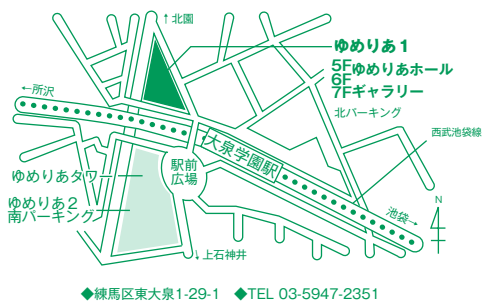

大泉学園ゆめりあホール 1月の催し

開催日	催し物	会場	開演	入場料(円)	主催・問合せ先
5日(土)	障がいのある方による演奏会	H	13:00	自 申し込み順	光が丘すてっぷ 03-5997-7858
8日(火)	歌声喫茶・新宿『ともしび』がやって来る	H	10:30	自 2,000	大山倶楽部 045-781-8582
9日(水)	小松真知子タンゴ楽団	H	14:30	自 3,000 他	大山倶楽部 045-781-8582
10日(木)	ネリプロ・ワンダーランド vol.2	H	19:00	自 2,500 他	高橋 080-5872-2866
11日(金)	Piano Concert ～5つの音～	H	19:00	自 1,500	事務局 080-4404-4194
13日(日)	マリンバピアノ演奏発表会	H	14:00	自 無料	事務局 03-3997-5581
14日(月)	Manga でオペラ フィガロの結婚	H	14:00	自 2,500 他	楽音 045-548-9499
19日(土)	コール・グラーツィア コンサート	H	14:00	自 無料	コールグラーツィア 03-5656-3646
	アンダンテ バイオリン&ピアノ発表会	H	18:30	自 無料	掛谷 03-5991-0134
20日(日)	ピアノジョイントコンサート	H	16:00	自 1,000	宮本 080-6555-3797
	第9回NEWSリトルアーティスト展	G	◆	自 無料	大泉学園校 03-5933-0801
22日(火) ～27日(日)	宮本萩悦・古稀記念・書・水墨画展	G	◆	自 無料	宮本 03-3978-5953
28日(月)	アンサンブルラヴニール 室内楽コンサート	H	19:00	自 2,000 他	ラヴニール事務局 080-4441-4255
29日(火)	石神井学園 地域子育て公開講座	H	13:30	自 無料	東京都石神井学園 03-3996-4191
30日(水)	東京オペラアーティスト「声楽コンサート」	H	19:00	自 4,000	M - musica 080-7010-0254
30日(水) ～2月3日(日)	パティック展	G	◆	自 無料	永原 042-423-2328

※大…大ホール、小…小ホール、H…ゆめりあホール、G…ギャラリー、自…自由席、指…指定席
☆…各ホールでのチケット販売あり、★…チケット電話予約あり、◆…ギャラリーの催しは日によって公開時間が異なる場合があります。詳しくはお問合せください。

案内図

練馬文化センター

大泉学園ゆめりあホール

今月の催しもの

練馬文化センター 大ホール

12/22(土) 劇団四季ミュージカル ガンバの大冒険

パワフルな歌と踊り、あきらめない心 本当の勇気を一緒に体験しよう!