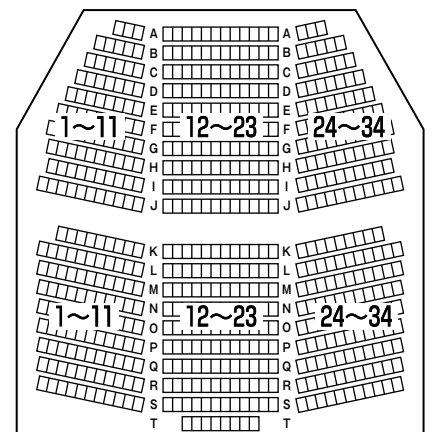

大ホール 1486席

小ホール 592席

(うち車椅子席12席)

(うち車椅子席4席)

座席表