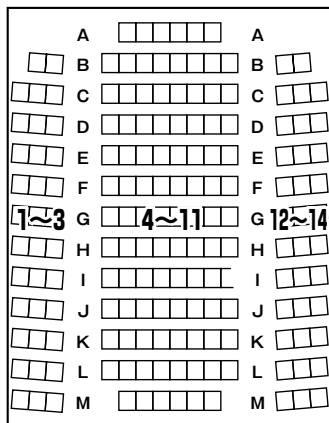

※大…大ホール、小…小ホール、H…ゆめりあホール、G…ギャラリー
◆…ギャラリーの催しは日によって公開時間が異なる場合があります。詳しくはお問合せください。

ゆめりあホール 176席

(うち車椅子席6席)

…チケット窓口販売

チケットを各ホールの窓口で販売しております(10:00~20:00)。お電話での予約、公演会場以外の施設での購入はできません。

…チケット予約・販売

チケットの電話予約(予約専用電話 **03-3948-9000** にて10:00~17:00)・窓口販売(10:00~20:00)を行っております。