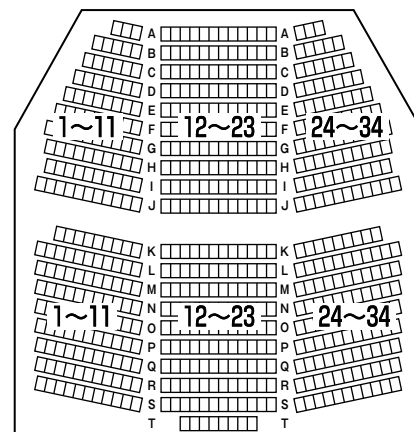

大ホール 1486席

(うち車椅子席12席)

小ホール 592席

(うち車椅子席4席)

座席表