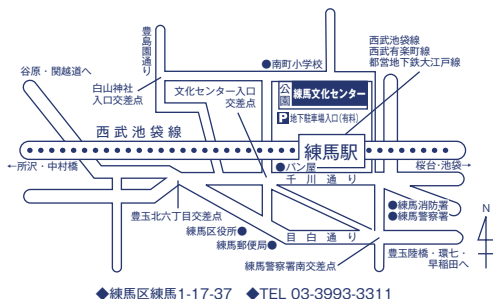

※大…大ホール、小…小ホール、H…ゆめりあホール、G…ギャラリー
◆…ギャラリーの催しは日によって公開時間が異なる場合があります。詳しくはお問合せください。

ゆめりあホール 176席

(うち車椅子席6席)

…チケット窓口販売

チケットを各ホールの窓口で販売しております(10:00~20:00)。お電話での予約、公演会場以外の施設での購入はできません。

…チケット予約・販売

チケットの電話予約(予約専用電話 **03-3948-9000** にて10:00~17:00)・窓口販売(10:00~20:00)を行っております。

案内図

練馬文化センター

大泉学園ゆめりあホール

今月の催しもの

練馬文化センター 小ホール

10/21(日) 音楽の絵本 ～親子で楽しむクラシックコンサート～

開演 11:00 / 14:00 (2回公演)

全席指定 2,000円