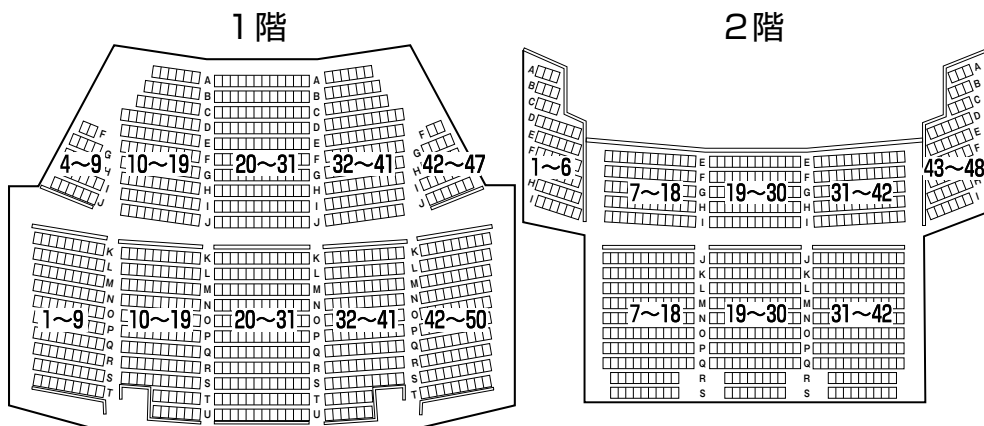

大ホール 1486席

(うち車椅子席12席)

小ホール 592席

(うち車椅子席4席)

座席表