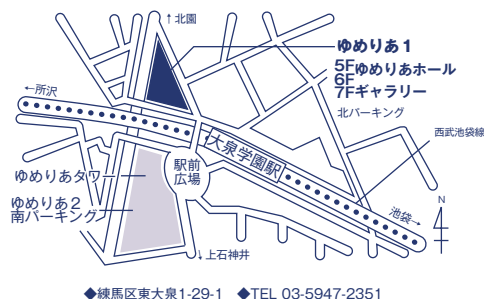

※大…大ホール、小…小ホール、H…ゆめりあホール、G…ギャラリー、自…自由席、指…指定席
☆…各ホールでのチケット販売あり、★…チケット電話予約あり、◆…ギャラリーの催しは日によって公開時間が異なる場合があります。詳しくはお問合せください。

大泉学園ゆめりあホール 11月の催し

開催日	催し物	会場	開演	入場料(円)	主催・問合せ先
1日(木)~7日(日)	里山写真展	G	◆	自 無料	関谷 03-3923-7549
2日(金)	公益社団法人練馬西法人会「税務合同研修会」	H	14:00	無料 要予約	練馬西法人会 03-3923-7272
3日(土)	「音の輪」文化の日ポピュラーコンサート 第57回区民文化祭『太鼓フェスティバル』	H	10:30 15:30	500 事前申込 自 無料	遠藤 03-6764-3933 生涯学習センター 03-3991-1667
4日(日)	新声楽グループ演奏会	H	19:00	自 2,000	島津 042-422-7164
8日(木)~12日(月)	藤田一郎展「その症状は、日常痛」	G	◆	自 無料	アトリエ 一六三 03-3925-6998
9日(金)	練馬いきいき寄席	☆ H	19:00	自 2,000	(有)スタッフ21 03-3592-3929
10日(土)	佐々木千里ピアノリサイタル	H	14:00	自 2,500	プレルーディオ 044-953-2105
15日(木)	平成24年分 年末調整等説明会	H	10:30 他	自 無料	練馬西税務署 03-3867-9711
16日(金)~18日(日)	泉筆会 第三回書展	G	◆	自 無料	泉筆会 03-3922-2269
17日(土)	リラ・アンサンブル 20周年記念演奏会	H	13:00	自 無料	リラ・アンサンブル 03-3594-4628
18日(日)	エプロンの集い クラシックコンサート	H	14:00	自 無料	NPO エプロン 03-6915-9315
20日(火)	歌声喫茶新宿「ともしび」がやって来る ダヌーツ・マーニャ本場の“望郷のバラード”	H ☆ H	10:30 14:30	自 2,000 自 3,000 他	大山倶楽部 045-781-8582
21日(水)~26日(月)	アトリエ Ma・衣・千・グループ作品展	G	◆	自 無料	アトリエ Ma 衣千 04-2945-2299
22日(木)	澤野重昭「日本歌曲」テノールリサイタル	H	14:30	指 3,000 他	澤野 03-3948-0003
23日(金)	吉原りえ フルート リサイタル	H	14:00	自 3,500 他	事務局 090-2749-6096
25日(日)	ちゅうりっぷの会 楽しいコンサート テアトル・オペレッタ・フランセーズ 4	H H	10:30 19:00	自 500 自 3,000	ちゅうりっぷの会 03-3997-4405 村田 03-5387-0977
28日(木)~29日(金)	ピアノ教育連盟オーディション	H	10:00	自 無料	日本ピアノ教育連盟 090-3434-6195
28日(木)~12月2日(日)	コン・フォートクラブ 50周年記念写真展	G	◆	自 無料	コンフォートクラブ 03-3904-6329
30日(金)	たつの素子コンサート Vol.12	H	19:00	自 3,500 他	龍野 03-3997-3673

案内図

練馬文化センター

大泉学園ゆめりあホール

今月の催しもの

練馬文化センター 小ホール

10/21(日) 音楽の絵本 ～親子で楽しむクラシックコンサート～

開演 11:00 / 14:00 (2回公演)

全席指定 2,000円