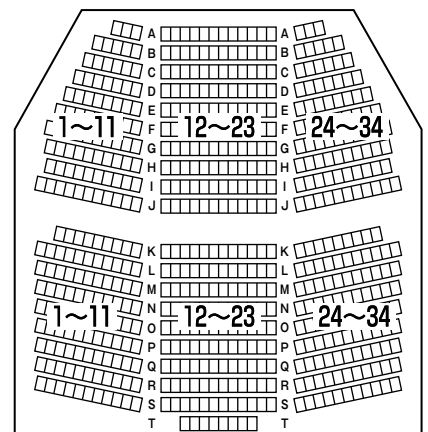

大ホール 1486席

小ホール 592席

(うち車椅子席12席)

(うち車椅子席4席)

座席表