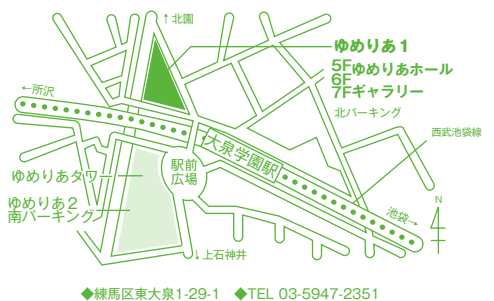

※大...大ホール、小...小ホール、H...ゆめりあホール、G...ギャラリー、自...自由席、指...指定席  
 ☆...各ホールでのチケット販売あり、★...チケット電話予約あり、◆...ギャラリーの催しは日によって公開時間が異なる場合があります。詳しくはお問合せください。

案内図

練馬文化センター

大泉学園ゆめりあホール