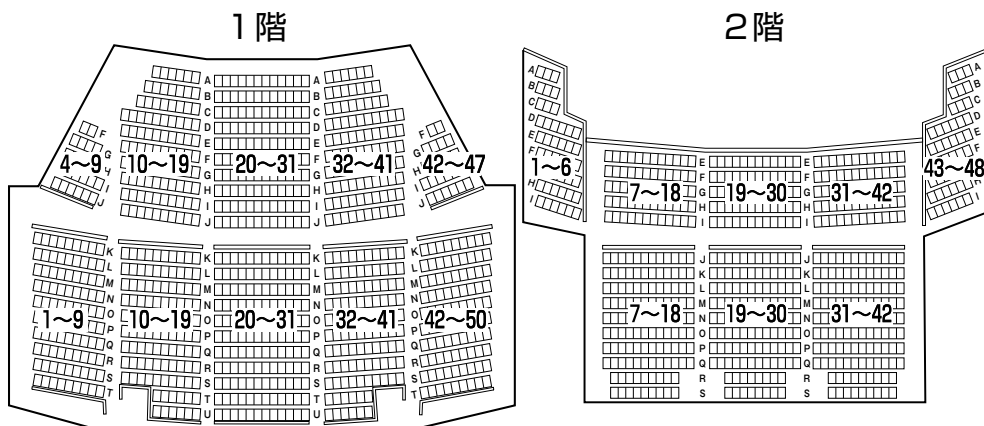

大ホール 1486席

小ホール 592席

(うち車椅子席12席)

(うち車椅子席4席)

座席表