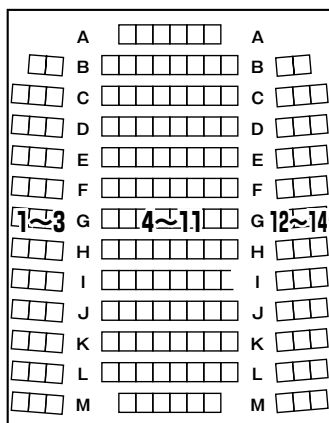

※大…大ホール、小…小ホール、H…ゆめりあホール、G…ギャラリー
◆…ギャラリーの催しは日によって公開時間が異なる場合があります。詳しくはお問合せください。

ゆめりあホール 176席

(うち車椅子席6席)

…チケット窓口販売

チケットを各ホールの窓口で販売しております(10:00~20:00)。お電話での予約、公演会場以外の施設での購入はできません。

…チケット予約・販売

チケットの電話予約(予約専用電話 **03-3948-9000** にて10:00~17:00)・窓口販売(10:00~20:00)を行っております。

- ◆こちらに掲載した情報は平成24年8月24日現在のものです。
- ◆前売と当日の入場料が異なる場合や、主催者の都合により掲載内容に変更が出る場合があります。詳細については、「主催・問合せ先」欄をご確認の上、各主催者へ直接お問い合わせください。
- ◆主催者が希望した催しについてのみ掲載しています。