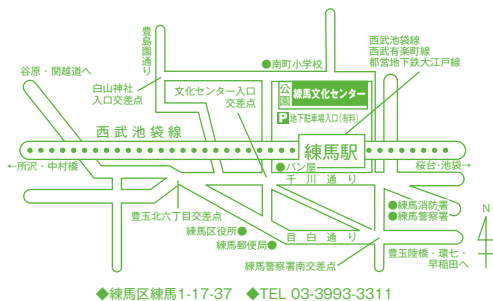

※大...大ホール、小...小ホール、H...ゆめりあホール、G...ギャラリー、自...自由席、指...指定席  
 ☆...各ホールでのチケット販売あり、★...チケット電話予約あり、◆...ギャラリーの催しは日によって公開時間が異なる場合があります。詳しくはお問合せください。

案内図

練馬文化センター

大泉学園ゆめりあホール