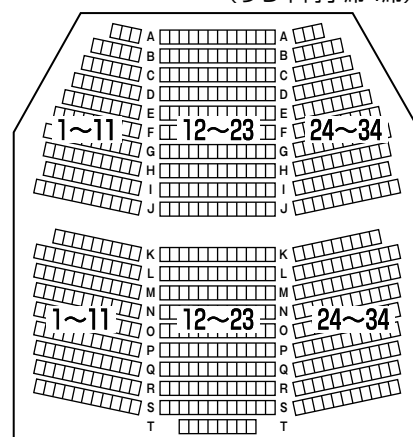

※8月中下旬は全館一斉保守点検となります。チケット販売は事務室前カウンターで行います。

大ホール 1486席

(うち車椅子席12席)

1階

2階

小ホール 592席

(うち車椅子席4席)

大泉学園ゆめりあホール 8月の催し