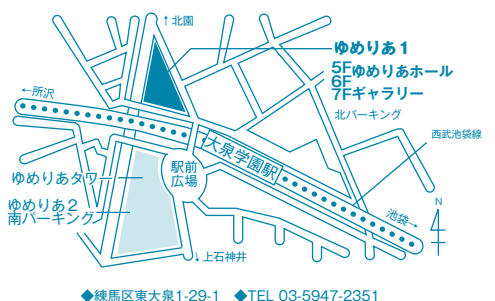

※大：大ホール、小：小ホール、H：ゆめりあホール、G：ギャラリー、自：自由席、指：指定席
 ☆：各ホールでのチケット販売あり、★：チケット電話予約あり、◆：ギャラリーの催しは日によって公開時間が異なる場合があります。詳しくはお問合せください。

大泉学園ゆめりあホール 9月の催し

開催日	催し物	会場	開演	入場料(円)	主催・問合せ先
1日(土)	Cantista Club Concert	H	13:30	自 無料	Cantista Club 03-5905-7127
	歌劇「椿姫」ハイライト	H	19:10	指 3,200 他	PONTE NUOVO 048-874-4657
2日(日)~8日(土)	第6回 泉ヴォーカル コンサート	H	18:30	自 無料	泉ヴォーカル 03-5372-7528
	第20回「写団すずしろ写真展」	G	◆	自 無料	田中 03-3978-8015
3日(月)	ゆめりあ JAZZ JAZZ meets 沖縄 ★	H	19:00	指 2,000	練馬区文化振興協会 03-3948-9000
5日(水)	道生の会 発表会	H	13:30	自 無料	道生の会 048-861-0472
6日(木)	なおこな音楽会 Vol. 9	H	19:00	自 3,000 他	ふるいち音楽工房 042-423-0220
7日(金)	ピアノデュオ Konomichi “この道”	H	19:00	自 3,500 他	河野音楽事務所 042-545-0461
9日(日)	第22回ピアノコンサート	H	9:30	自 無料	阿部ピアノ教室 03-3920-0987
11日(火)	浅井高平ピアノリサイタル	H	19:00	自 2,000 他	NASA 基金 090-2316-1223
12日(水)	矢崎陽子 マティアス・ファイト チャリティコンサート ☆	H	19:00	自 2,000	事務局 080-6617-3313
13日(木)	歌声喫茶・新宿『ともしび』がやって来る	H	10:30	自 2,000	大山倶楽部 045-781-8582
	大型ヴォーカリスト米田まりのシャンソン ☆	H	14:30	自 3,000 他	
15日(土)	リトル ピアノ コンサート	H	18:45	自 無料	T.M.Fabrik 03-3995-6715
18日(火)	メタル・パルス	H	19:00	自 2,000 他	山下 090-2318-1738
19日(水)	佐藤朋子ソプラノ・リサイタル	H	19:00	自 3,500 他	space SOLA 03-5382-0526
19日(水)~22日(土)	第27回 桃美会南画展	G	◆	自 無料	桃美会 03-3948-0530
20日(木)	佐藤有見子ピアノリサイタル	H	19:00	自 2,000 他	佐藤 090-8041-4857
21日(金)	荒牧小百合ソプラノリサイタル 歌の宝宝箱	H	19:00	自 3,500 他	百合の会 080-3487-2618
23日(日)	デュオ三木と音楽旅行「シルクロードへ」	H	14:00	自 5,000 他	三木東京事務所 03-5848-7555
24日(月)	津軽三味線と民謡 ☆	H	10:30	自 2,500 他	大山倶楽部 045-781-8582
	アストロリコタンゴ四重奏コンサート ☆	H	14:30	自 3,000 他	
26日(水)~30日(日)	むさしの水墨画会展	G	◆	自 無料	むさしの水墨画会 03-3991-9196
28日(金)	小川園江メソソプラノリサイタル	H	19:00	自 2,000	事務局 048-479-2095
29日(土)	声楽・ヴォーカルコンサート	H	17:30	自 無料	アミフランス 090-8037-0857
30日(日)	第21回スズキ・メゾード荒井教室発表会	H	18:20	自 無料	スズキ・メゾード 03-3867-6523

案内図

練馬文化センター

大泉学園ゆめりあホール

今月の公演

練馬文化センター 小ホール

8/5(日) 劇団東少ファミリーミュージカル「人魚姫」(小学生参加公演)

開演 15:00
全席指定 2,000円

好評発売中