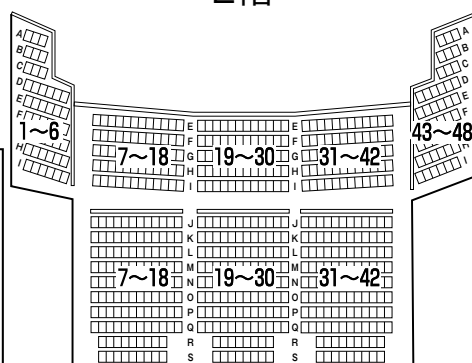

※8月中下旬は全館一斉保守点検となります。チケット販売は事務室前カウンターで行います。

大ホール 1486席

(うち車椅子席12席)

1階

2階

小ホール 592席

(うち車椅子席4席)

大泉学園ゆめりあホール 8月の催し