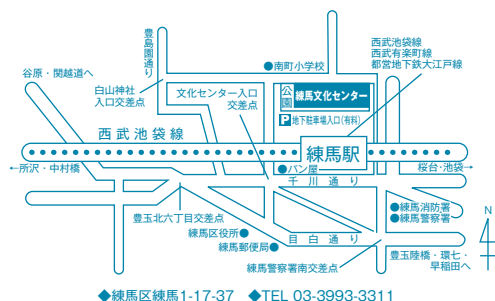

案内図

練馬文化センター

大泉学園ゆめりあホール

今月の公演

練馬文化センター 小ホール

8/5(日) 劇団東少ファミリーミュージカル「人魚姫」(小学生参加公演)

開演 15:00
全席指定 2,000円

好評発売中