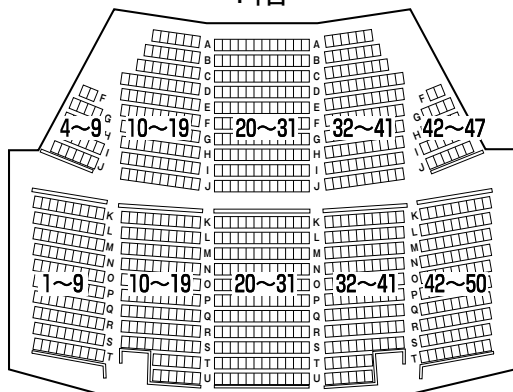

※8月中下旬は全館一斉保守点検となります。チケット販売は事務室前カウンターで行います。

大ホール 1486席

(うち車椅子席12席)

1階

2階

小ホール 592席

(うち車椅子席4席)

大泉学園ゆめりあホール 8月の催し