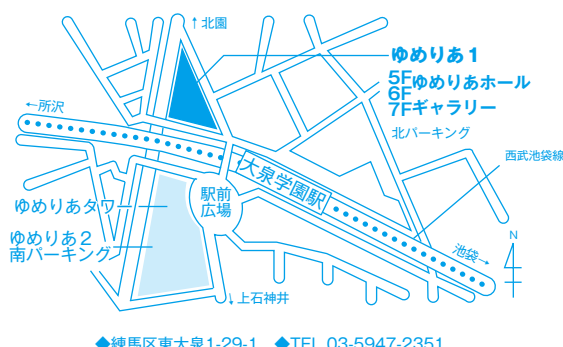

大泉学園ゆめりあホール 8月の催し

開催日	催し物	会場	開演	入場料(円)	主催・問合せ先
1日(水)	チェロアンサンブル XTC	H	19:00	自 2,500他	事務局 080-3715-1802
3日(金)	第10回ハートフルコンサートファイナル	H	18:00	自 無料	長田 090-3207-2168
4日(土)	第5回 ピアノ発表会	H	14:00	自 無料	藤城 03-5848-8799
	ハートのコンサート 飯塚ようこリサイタル	H	19:00	自 1,000	飯塚音楽スタジオ 03-5393-0285
8日(水)	子育て支援 音楽のおもちゃ箱 Vol.20	H	15:00	自 1,500他	音楽工房のあ 03-5241-1237
9日(木)	高橋啓三先生門下生生楽発表会	H	10:45	自 無料	高橋啓三門下 080-1307-5403
10日(金)	ゆめりあワンコイン・コンサート 第26回 Singer Song Violin ★	H	19:00	一般 完売 車イス 250	練馬区文化振興協会 03-3948-9000
12日(日)	APA 西武線沿線例会真夏のコンサート	H	13:00	自 無料	APA 西武 03-6677-7179
14日(火)	真夏の夜のコンサート	H	18:00	自 1,000	CPF 090-5405-7353
15日(水)	佐々木真門下生第11回発表フルート演奏会	H	15:00	自 無料	みゆずメゾン 048-477-1313
16日(木)	ガルモニアコンサート ロシア日本音楽出会い	H	19:00	自 3,000	JML 音楽研究所 03-3323-0646
16日(木) ~19日(日)	第2回 親子モザイク展	G	◆	自 無料	加藤 03-5905-0340
17日(金)	北村聡&生水敬一朗 バンドネオンデュオ ☆	H	19:00	自 2,500他	La musica Es 090-2453-5852

※大…大ホール、小…小ホール、H…ゆめりあホール、G…ギャラリー、自…自由席、指…指定席
 ☆…各ホールでのチケット販売あり、★…チケット電話予約あり
 ◆…ギャラリーの催しは日によって公開時間が異なる場合があります。詳しくはお問合せください。

練馬文化センター

大泉学園ゆめりあホール

今月の公演

練馬文化センター 大ホール

割引 小学生 学生券

7/9(月) 松竹大歌舞伎

開演 [昼の部] 13:00 / [夜の部] 18:00 **好評発売中**
 全席指定 一等席 5,500円 二等席 4,500円 三等席 3,500円
 チケットweb 松竹でもチケットの取扱いあり
 ※同時解説イヤホン実施 当日会場でお申し込みください