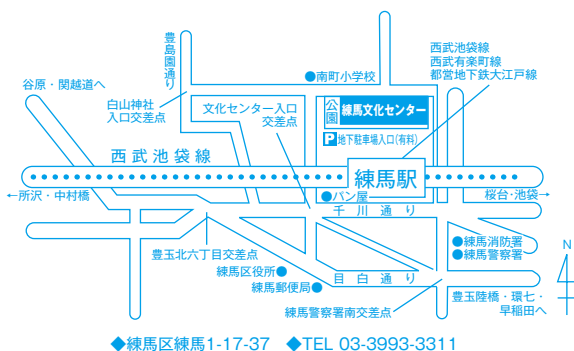

※大…大ホール、小…小ホール、H…ゆめりあホール、G…ギャラリー

◆…ギャラリーの催しは日によって公開時間が異なる場合があります。詳しくはお問合せください。

ゆめりあホール 176席

(うち車椅子席6席)

…チケット窓口販売

チケットを各ホールの窓口で販売しております(10:00~20:00)。お電話での予約、公演会場以外の施設での購入はできません。

…チケット予約・販売

チケットの電話予約(予約専用電話 **03-3948-9000** にて10:00~17:00)・窓口販売(10:00~20:00)を行っております。

- ◆こちらに掲載した情報は平成24年6月18日現在のものです。
- ◆前売と当日の入場料が異なる場合や、主催者の都合により掲載内容に変更が出る場合があります。詳細については、「主催・問合せ先」欄をご確認の上、各主催者へ直接お問い合わせください。
- ◆主催者が希望した催しについてのみ掲載しています。

練馬文化センター 8月の催し

開催日	催し物	会場	開演	入場料(円)	主催・問合せ先
1日(水)	日本フィル 夏休みコンサート 2012 ☆	大	11:00 14:00	指 5,000他	サービスセンター 03-5378-5911
	平多武於舞踊研究所 発表会	小	14:00	無料 要整理券	平多舞踊研究所 03-3381-2824
2日(木)	横山先生・緑川先生門下生 発表会	小	13:00	自 無料	中野 080-3362-0455
2日(木) ~5日(日)	「みる きく さわる絵本展 2012」	G	◆	自 無料	まちづくりセンター 03-3993-5451
3日(金)	権太楼・喬太郎・桃太郎 三人会 ☆	小	19:00	指 4,000他	夕刊フジ 03-3275-8892
5日(日)	劇団東少ファミリーミュージカル「人魚姫」★	小	15:00	指 2,000	練馬区文化振興協会 03-3948-9000
7日(火) ~12日(日)	アウシュビッツ悲劇 油彩展	G	◆	自 無料	世地 090-6296-7927
11日(土)	今田バレエ研究所 発表会	大	16:00	無料 要整理券	今田バレエ 042-463-7801
	あんさんぶる DOLCE 第14回オペラ魔笛	小	13:00	自 3,000	大畑 03-3999-7221

※大…大ホール、小…小ホール、H…ゆめりあホール、G…ギャラリー、自…自由席、指…指定席
 ☆…各ホールでのチケット販売あり、★…チケット電話予約あり
 ◆…ギャラリーの催しは日によって公開時間が異なる場合があります。詳しくはお問合せください。

練馬文化センター

大泉学園ゆめりあホール

今月の公演

練馬文化センター 大ホール

割引 小学生 学生券

7/9(月) 松竹大歌舞伎

開演 [昼の部] 13:00 / [夜の部] 18:00 **好評発売中**
 全席指定 一等席 5,500円 二等席 4,500円 三等席 3,500円
 チケットweb 松竹でもチケットの取扱いあり
 ※同時解説イヤホン実施 当日会場でお申し込みください