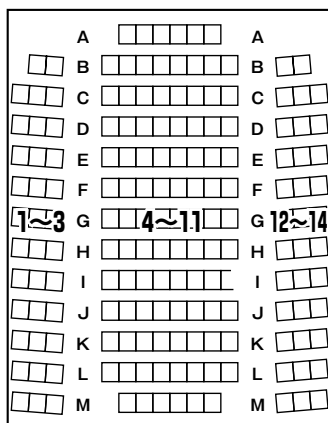

※大…大ホール、小…小ホール、H…ゆめりあホール、G…ギャラリー

◆…ギャラリーの催しは日によって公開時間が異なる場合があります。詳しくはお問合せください。

ゆめりあホール 176席

(うち車椅子席6席)

…チケット窓口販売

チケットを各ホールの窓口で販売しております(10:00~20:00)。お電話での予約、公演会場以外の施設での購入はできません。

…チケット予約・販売

チケットの電話予約(予約専用電話 **03-3948-9000** にて10:00~17:00)・窓口販売(10:00~20:00)を行っております。

- ◆こちらに掲載した情報は平成24年6月18日現在のものです。
- ◆前売と当日の入場料が異なる場合や、主催者の都合により掲載内容に変更が出る場合があります。詳細については、「主催・問合せ先」欄をご確認の上、各主催者へ直接お問い合わせください。
- ◆主催者が希望した催しについてのみ掲載しています。