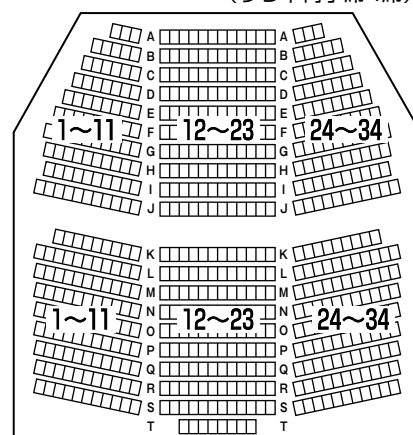

大ホール 1486席

(うち車椅子席12席)

1階

2階

小ホール 592席

(うち車椅子席4席)

座
席
表

大泉学園ゆめりあホール 7月の催し