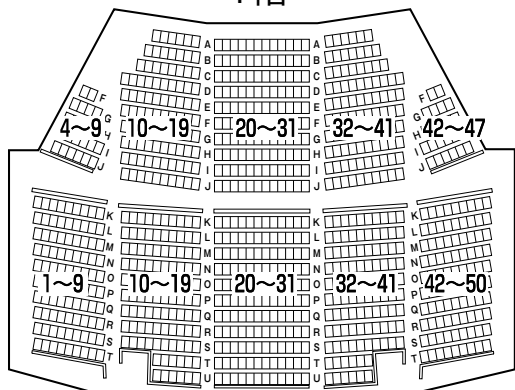

大ホール 1486席

(うち車椅子席12席)

1階

2階

小ホール 592席

(うち車椅子席4席)

座
席
表

大泉学園ゆめりあホール 7月の催し