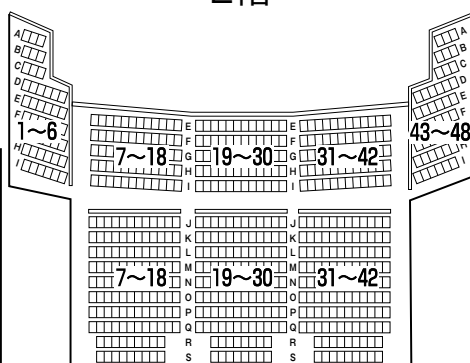

大ホール 1486席

(うち車椅子席12席)

1階

2階

小ホール 592席

(うち車椅子席4席)

座
席
表

大泉学園ゆめりあホール 7月の催し