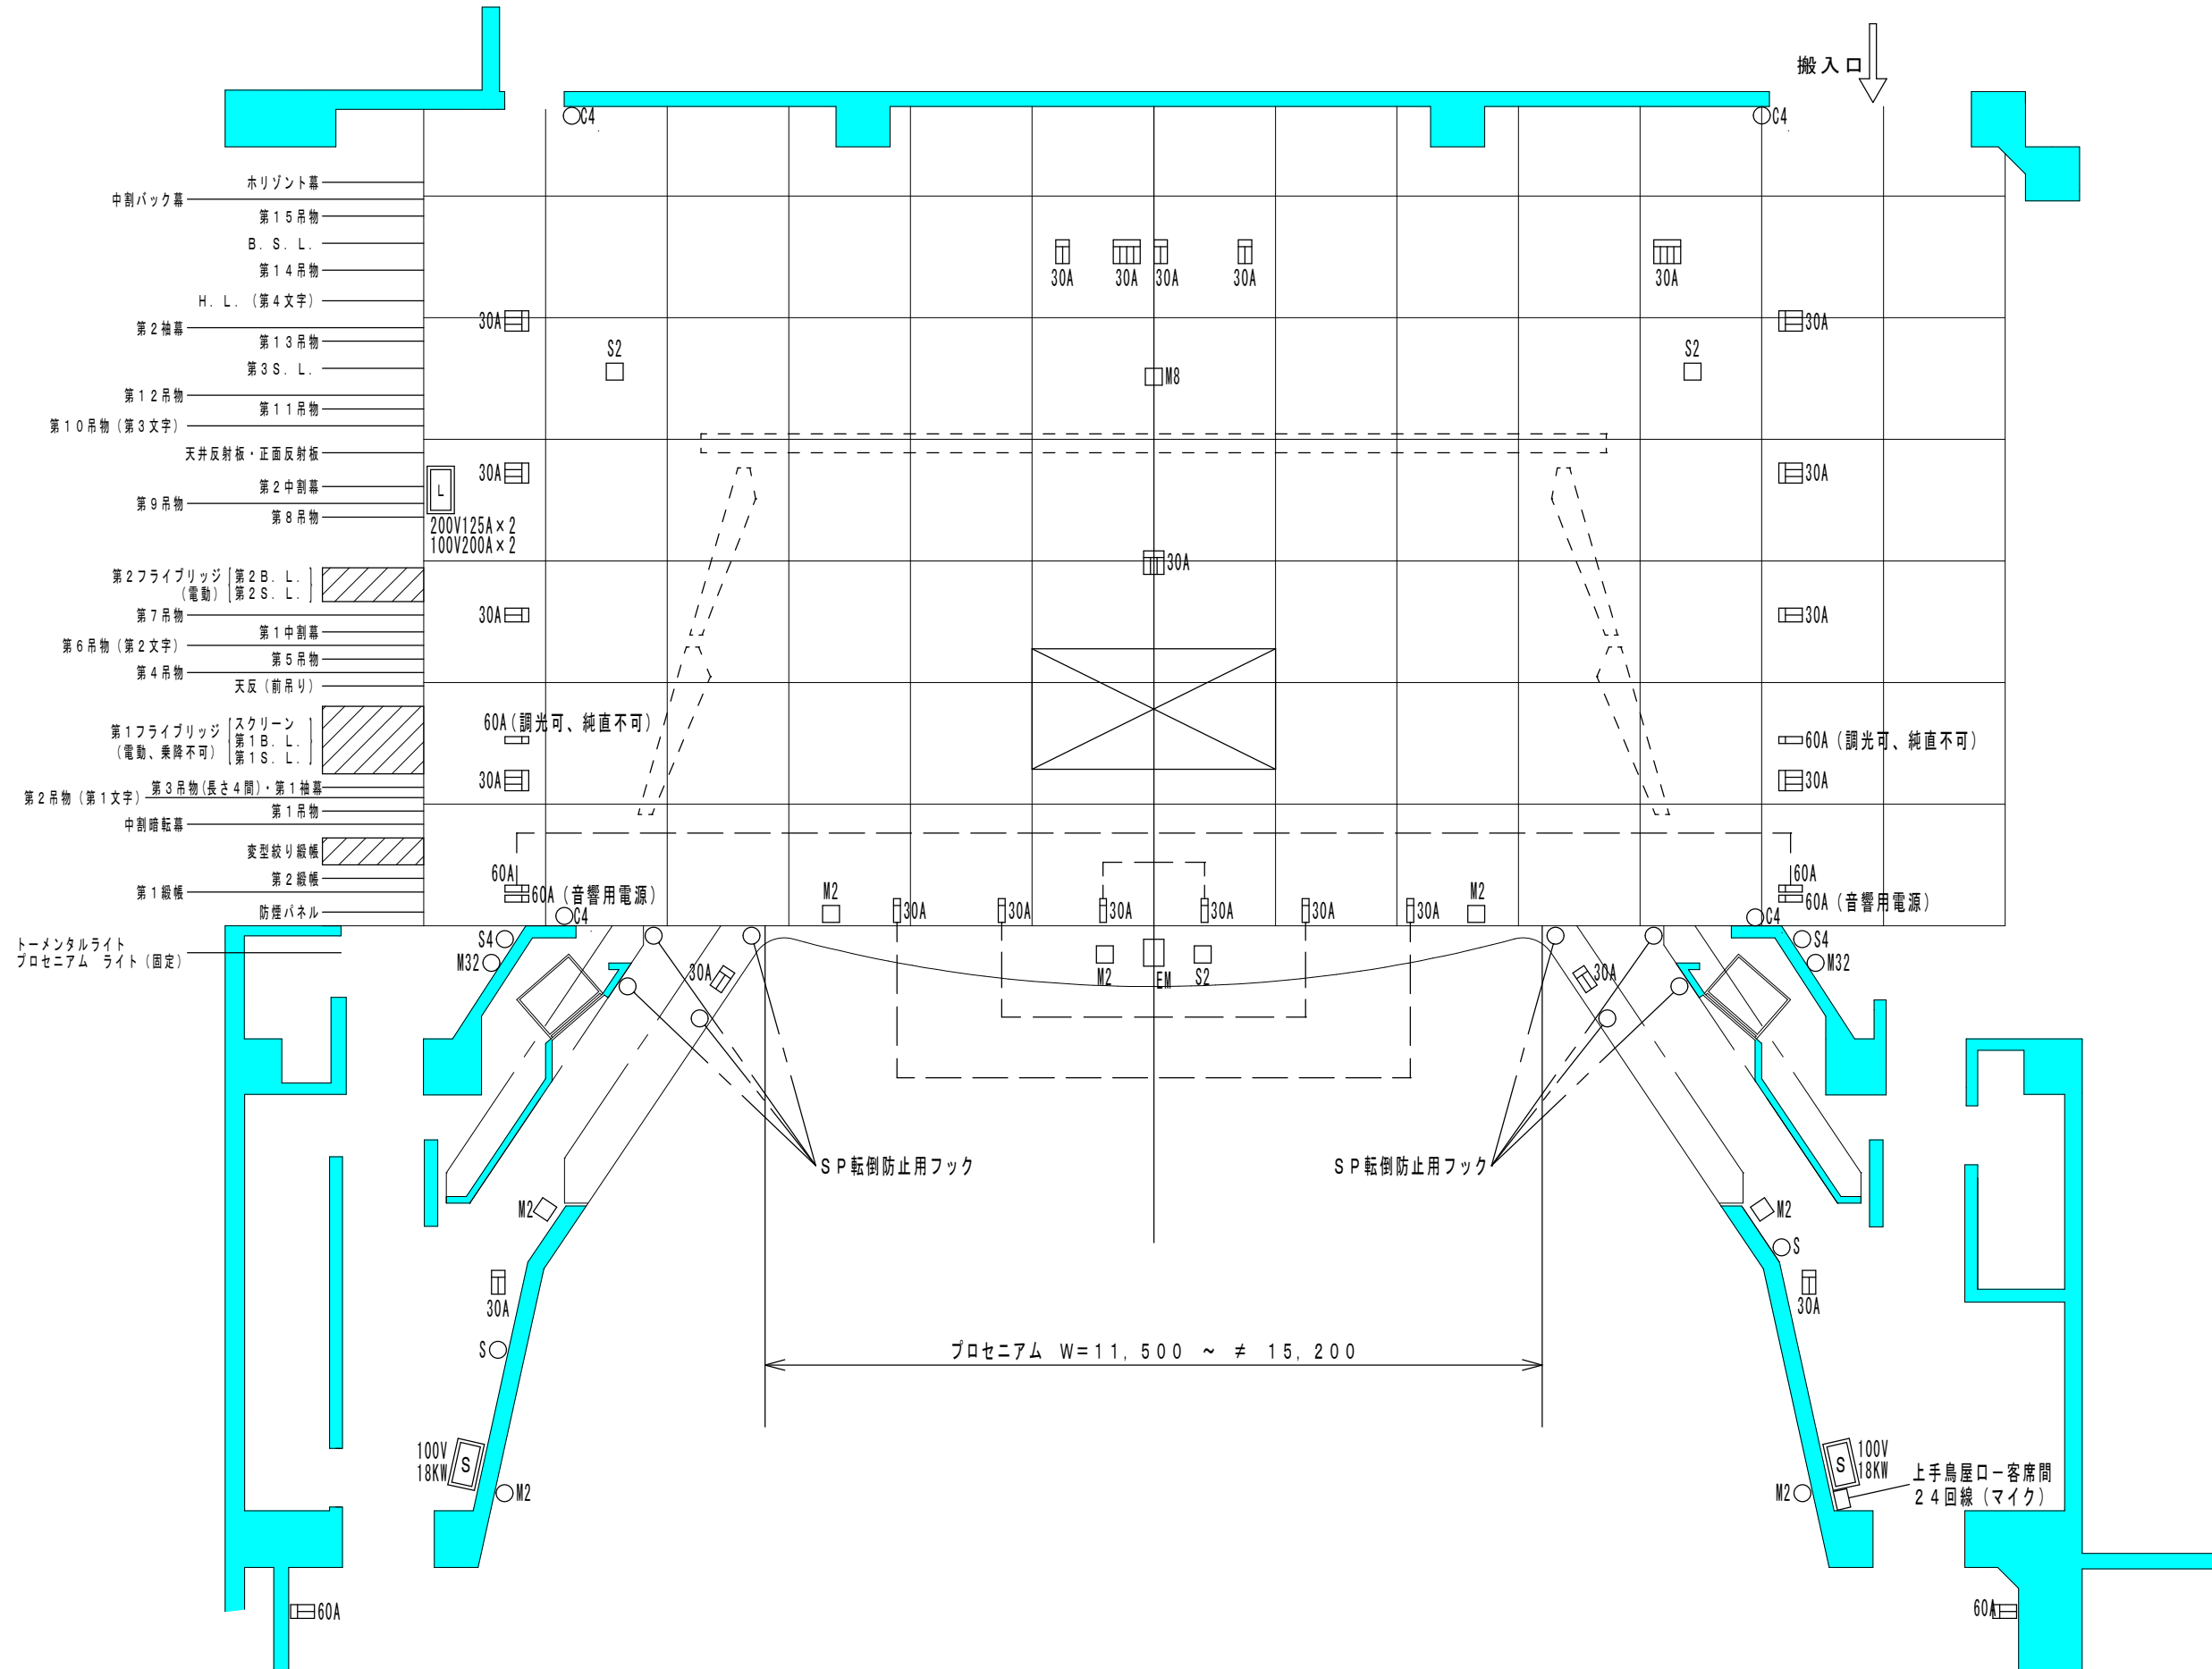

練馬文化センター

小ホール舞台平面図

1マスの幅は1間（約1.8m）です

凡 例	
	フローコンセント 4口用
	フローコンセント 3口用
	フローコンセント 2口用
	フローコンセント 1口用
	マイクコンセント (フロー)
	マイクコンセント (壁)
	スピーカーコンセント (フロー)
	スピーカーコンセント (壁)
	ウォールコンセント
	照明用特電盤
	音響用特電盤