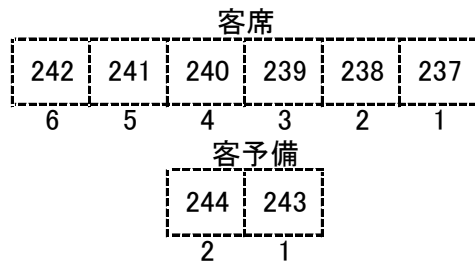

	2B上下				2B中				2B上下			
	256	255	254	253	260	259	258	257	256	255	254	253
	4	3	2	1	4	3	2	1	4	3	2	1

1S	24	23	22	21	20	19	18	17	16	15	14	13
	24	23	22	21	20	19	18	17	16	15	14	13
	12	11	10	9	8	7	6	5	4	3	2	1
	12	11	10	9	8	7	6	5	4	3	2	1

	1B上下				1B中				1B上下			
	248	247	246	245	252	251	250	249	248	247	246	245
	4	3	2	1	4	3	2	1	4	3	2	1

PL	102	101	100	99	98	97	96	95	94	93	92	91	90	89	88	87	86	85
	18	17	16	15	14	13	12	11	10	9	8	7	6	5	4	3	2	1

TO下	108	107	106
	3	2	1

103	104	105	TO上
1	2	3	

 ...作業灯

練馬文化センター小ホール 前明かり

1、7、13、18は上段
他は下段にあります。

練馬文化センター小ホール フロア

練馬文化センター 小ホール

1S-1	1
1S-2	2
1S-3	3
1S-4	4
1S-5	5
1S-6	6
1S-7	7
1S-8	8
1S-9	9
1S-10	10
1S-11	11
1S-12	12
1S-13	13
1S-14	14
1S-15	15
1S-16	16
1S-17	17
1S-18	18
1S-19	19
1S-20	20
1S-21	21
1S-22	22
1S-23	23
1S-24	24

2S-1	25
2S-2	26
2S-3	27
2S-4	28
2S-5	29
2S-6	30
2S-7	31
2S-8	32
2S-9	33
2S-10	34
2S-11	35
2S-12	36
2S-13	37
2S-14	38
2S-15	39
2S-16	40
2S-17	41
2S-18	42
2S-19	43
2S-20	44
2S-21	45
2S-22	46
2S-23	47
2S-24	48