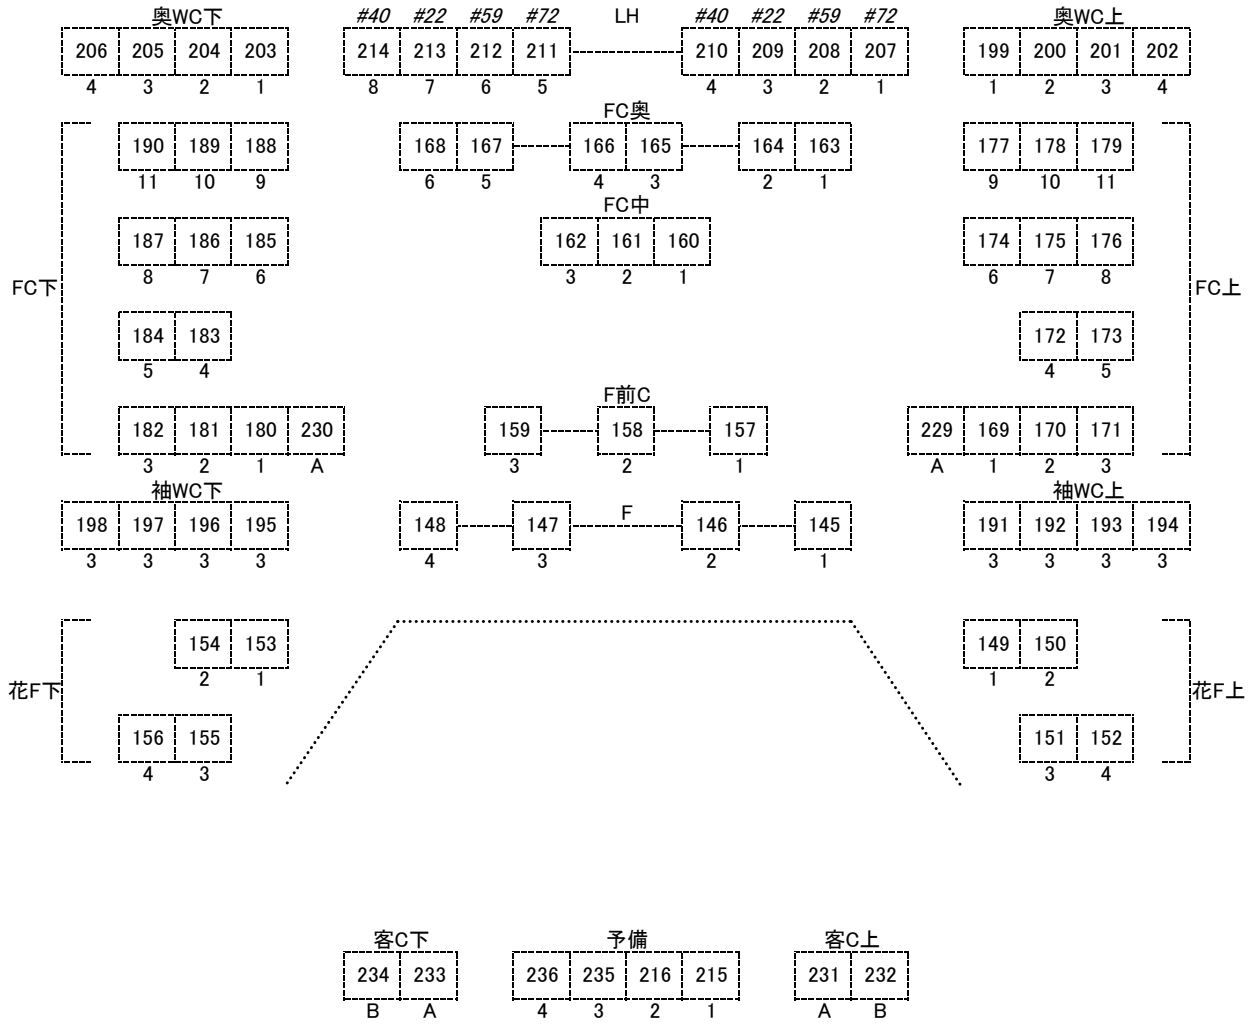

	1B上下				1B中				1B上下			
	248	247	246	245	252	251	250	249	248	247	246	245
	4	3	2	1	4	3	2	1	4	3	2	1

PL	102	101	100	99	98	97	96	95	94	93	92	91	90	89	88	87	86	85
	18	17	16	15	14	13	12	11	10	9	8	7	6	5	4	3	2	1

TO下	108	107	106
	3	2	1

103	104	105	TO上
1	2	3	

 ...作業灯

練馬文化センター小ホール 前明かり

1、7、13、18は上段
他は下段にあります。

練馬文化センター小ホール フロア

練馬文化センター 小ホール

1S-1	1
1S-2	2
1S-3	3
1S-4	4
1S-5	5
1S-6	6
1S-7	7
1S-8	8
1S-9	9
1S-10	10
1S-11	11
1S-12	12
1S-13	13
1S-14	14
1S-15	15
1S-16	16
1S-17	17
1S-18	18
1S-19	19
1S-20	20
1S-21	21
1S-22	22
1S-23	23
1S-24	24

2S-1	25
2S-2	26
2S-3	27
2S-4	28
2S-5	29
2S-6	30
2S-7	31
2S-8	32
2S-9	33
2S-10	34
2S-11	35
2S-12	36
2S-13	37
2S-14	38
2S-15	39
2S-16	40
2S-17	41
2S-18	42
2S-19	43
2S-20	44
2S-21	45
2S-22	46
2S-23	47
2S-24	48