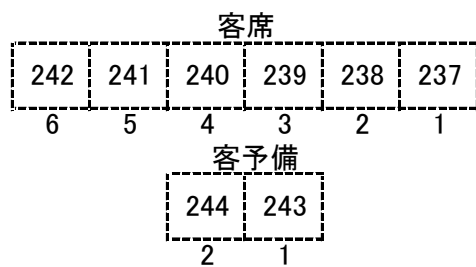

	2B上下				2B中				2B上下			
	256	255	254	253	260	259	258	257	256	255	254	253
	4	3	2	1	4	3	2	1	4	3	2	1

1S	24	23	22	21	20	19	18	17	16	15	14	13
	24	23	22	21	20	19	18	17	16	15	14	13
	12	11	10	9	8	7	6	5	4	3	2	1
	12	11	10	9	8	7	6	5	4	3	2	1

	1B上下				1B中				1B上下			
	248	247	246	245	252	251	250	249	248	247	246	245
	4	3	2	1	4	3	2	1	4	3	2	1

PL	102	101	100	99	98	97	96	95	94	93	92	91	90	89	88	87	86	85
	18	17	16	15	14	13	12	11	10	9	8	7	6	5	4	3	2	1

TO下	108	107	106
	3	2	1

103	104	105	TO上
1	2	3	

 ...作業灯

練馬文化センター小ホール 前明かり

1、7、13、18は上段
他は下段にあります。

練馬文化センター小ホール フロア

練馬文化センター 小ホール

1S-1	1
1S-2	2
1S-3	3
1S-4	4
1S-5	5
1S-6	6
1S-7	7
1S-8	8
1S-9	9
1S-10	10
1S-11	11
1S-12	12
1S-13	13
1S-14	14
1S-15	15
1S-16	16
1S-17	17
1S-18	18
1S-19	19
1S-20	20
1S-21	21
1S-22	22
1S-23	23
1S-24	24

2S-1	25
2S-2	26
2S-3	27
2S-4	28
2S-5	29
2S-6	30
2S-7	31
2S-8	32
2S-9	33
2S-10	34
2S-11	35
2S-12	36
2S-13	37
2S-14	38
2S-15	39
2S-16	40
2S-17	41
2S-18	42
2S-19	43
2S-20	44
2S-21	45
2S-22	46
2S-23	47
2S-24	48