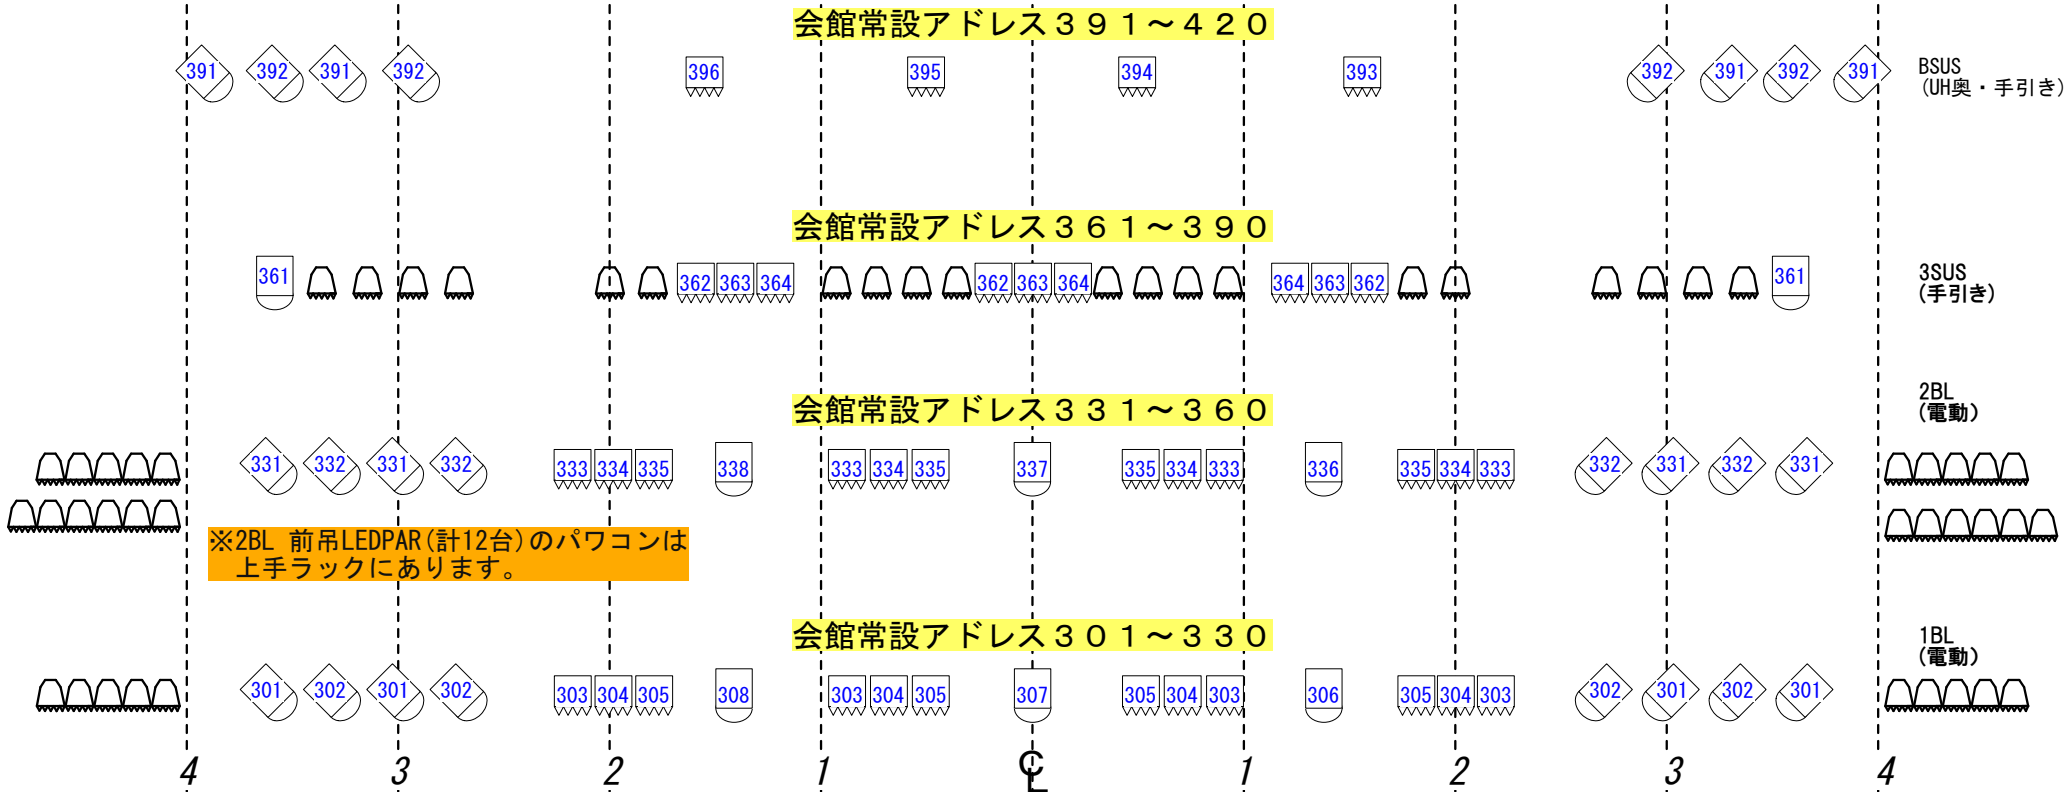

練馬文化 小ホール 舞台基本吊図面

UH (電動) LED7色
W, R, G, B, B1, EG, O
Add: 79~85

BSUS
(UH奥・手引き)

3SUS
(手引き)

2BL
(電動)

1BL
(電動)

青字 : DMXアドレス番号

アドレスの変更、スポットの変更をした場合は
サスに記載のアドレスと吊位置に現状復帰をお願いいたします
LEDParのアドレスはフリーです、吊位置のみ復帰してください

KEY

-  LED平凸
115w (ハロゲン1Kw相当) / 8.9kg
-  LEDフレネル
115w (ハロゲン1Kw相当) / 8.9kg
-  ColorSourcePAR
117w / 4kg
モード : 3ch (RGB)