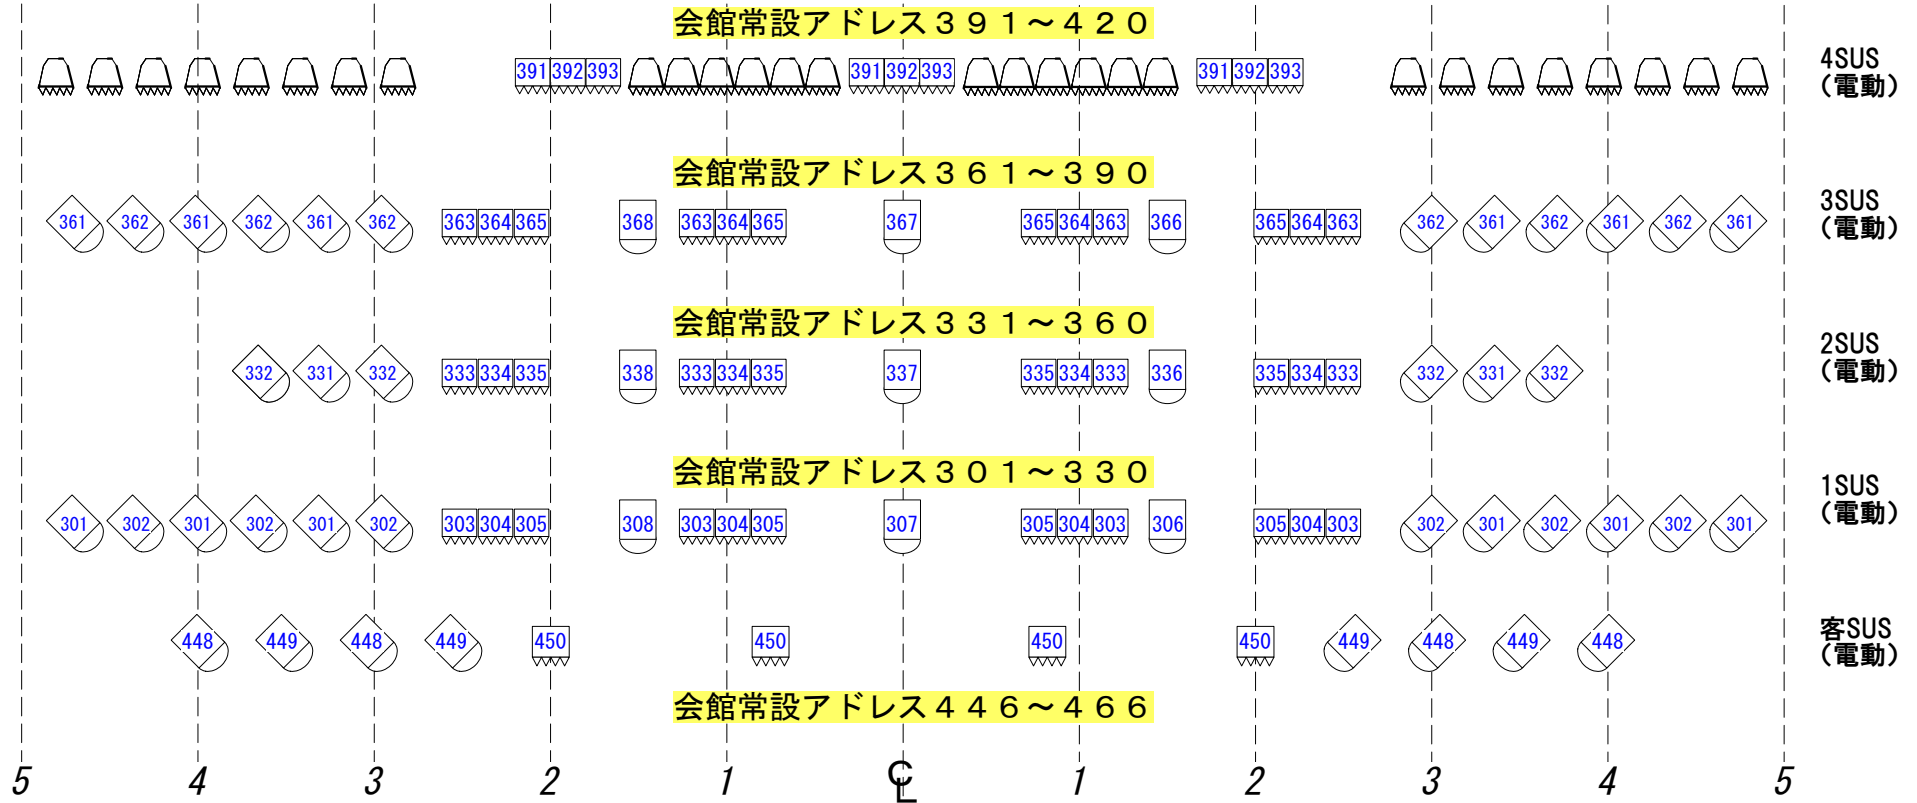

練馬文化 大ホール 舞台・客サス基本吊図面

UH(電動)LED7色
W, R, G, B, B1, EG, O
Add: 116~122

青文字 : DMXアドレス番号

アドレスの変更、スポットの移動をした場合は
サスに記載のアドレスと吊位置に現状復帰をお願いいたします
LEDParのアドレスはフリーです、吊位置のみ復帰してください

KEY

-  LED平凸
115w(ハロゲン1Kw相当)/8.9kg
-  LEDフレネル
115w(ハロゲン1Kw相当)/8.9kg
-  ColorSourcePAR
117w/4kg
モード : 3ch (RGB)