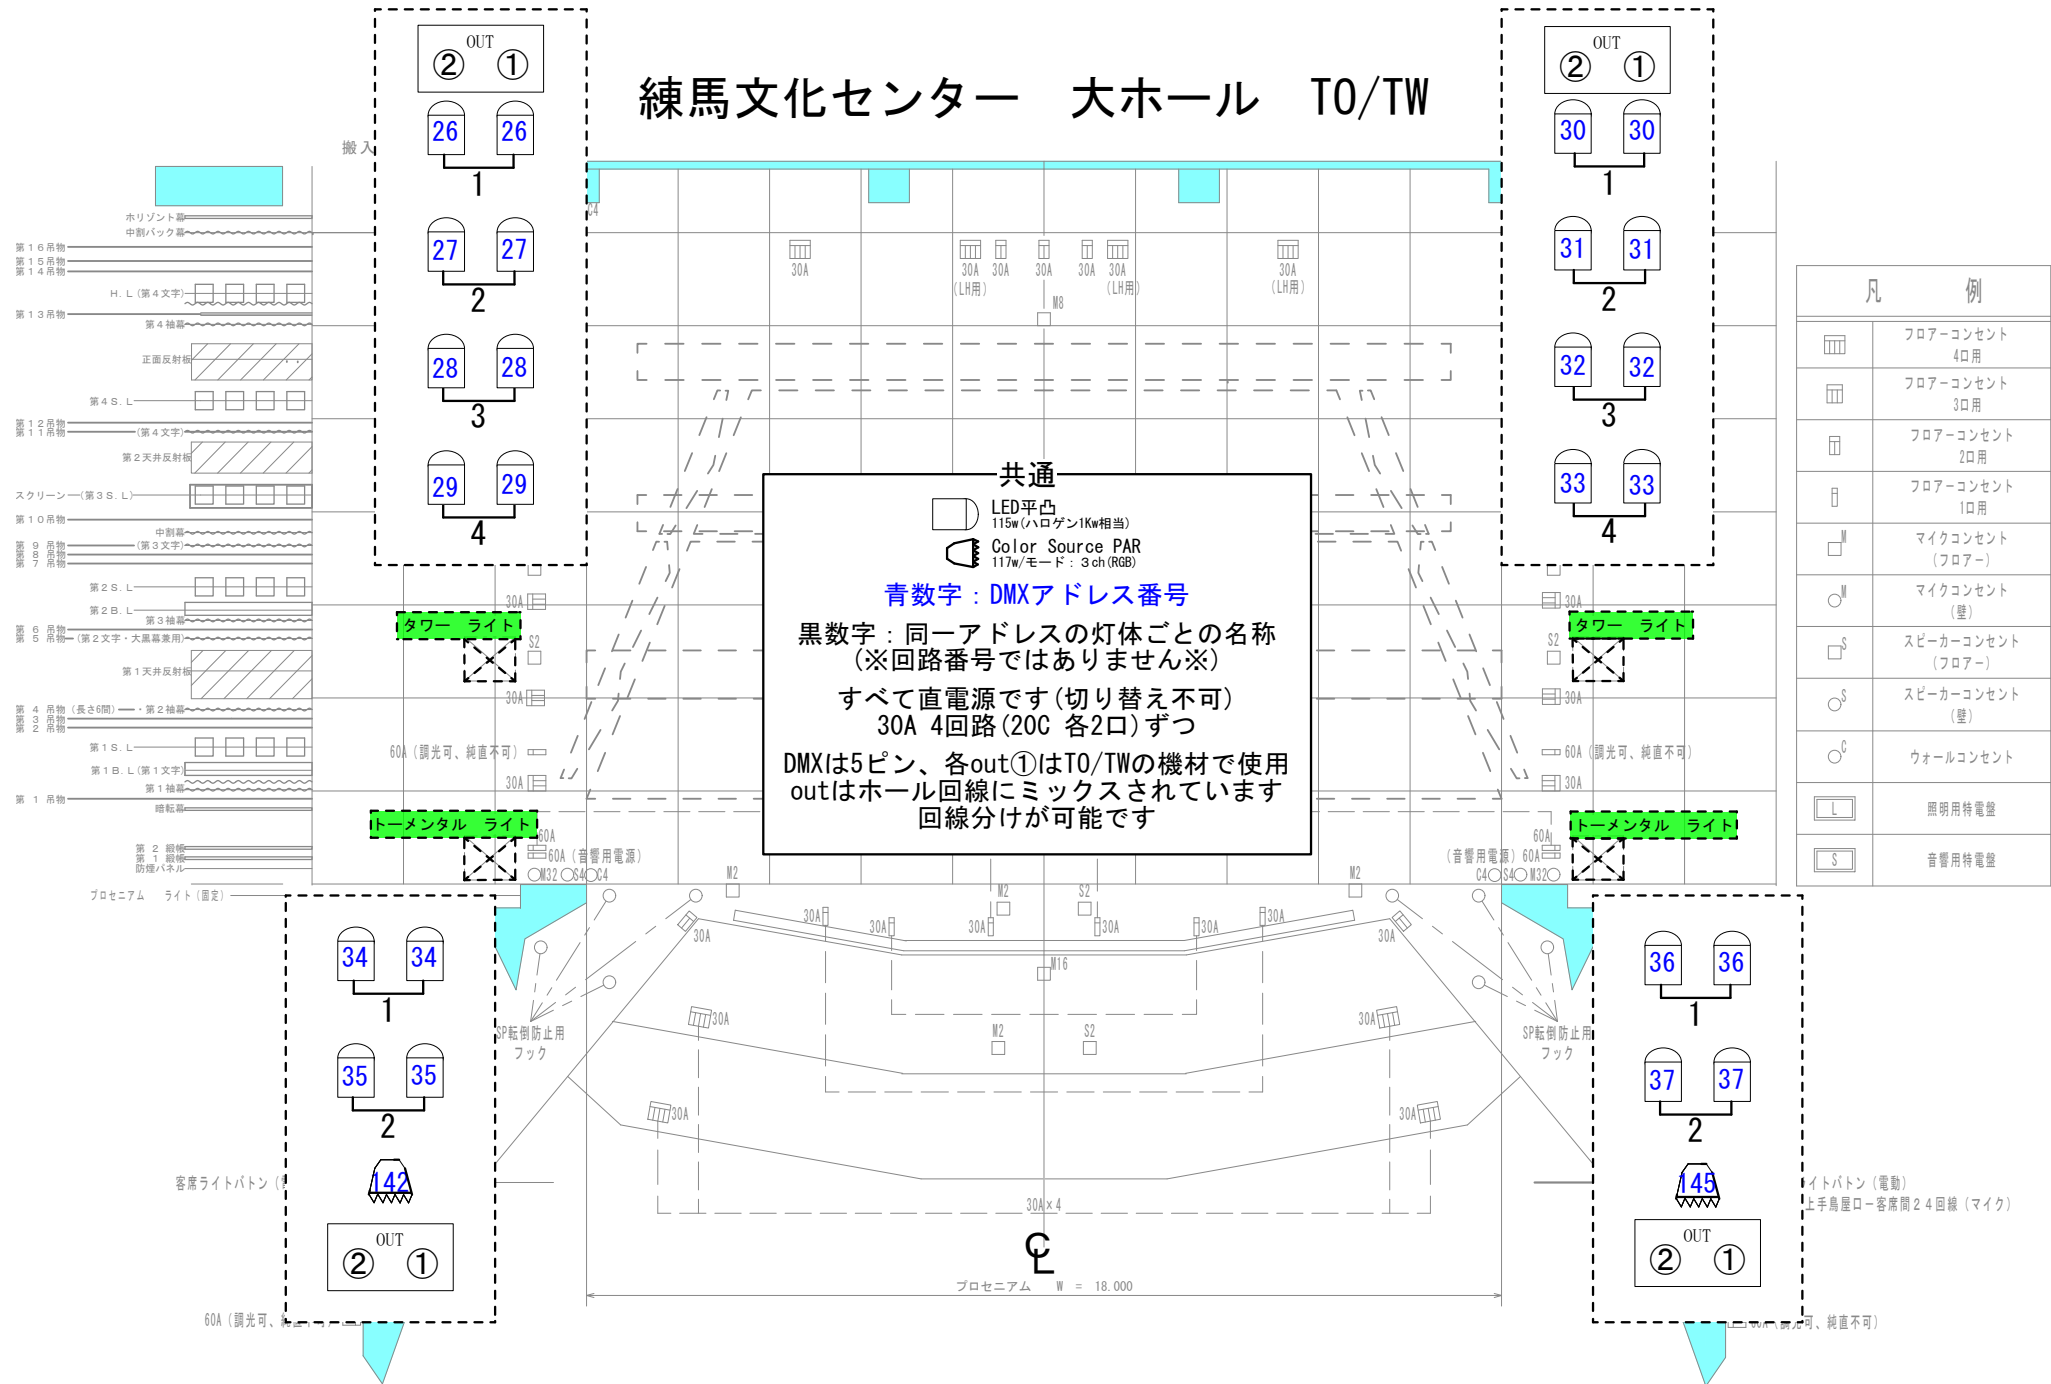

練馬文化センター 大ホール T0/TW

共通

- LED平凸
115w (ハロゲン1kw相当)
- Color Source PAR
117w/モード: 3ch (RGB)

青数字: DMXアドレス番号
黒数字: 同一アドレスの灯体ごとの名称
 (※回路番号ではありません※)

すべて直電源です(切り替え不可)
 30A 4回路(20C 各2口)ずつ

DMXは5ピン、各out①はT0/TWの機材で使用
 outはホール回線にミックスされています
 回線分けが可能です

凡 例	
	フロアコンセント 4口用
	フロアコンセント 3口用
	フロアコンセント 2口用
	フロアコンセント 1口用
	マイクコンセント (フロア)
	マイクコンセント (壁)
	スピーカーコンセント (フロア)
	スピーカーコンセント (壁)
	ウォールコンセント
	照明用特電盤
	音響用特電盤

ライトボタン (電動)
 上手島屋口-客席間 2.4 回線 (マイク)

60A (調光可、純直不可)

60A (調光可、純直不可)

プロセシアム W = 18.000