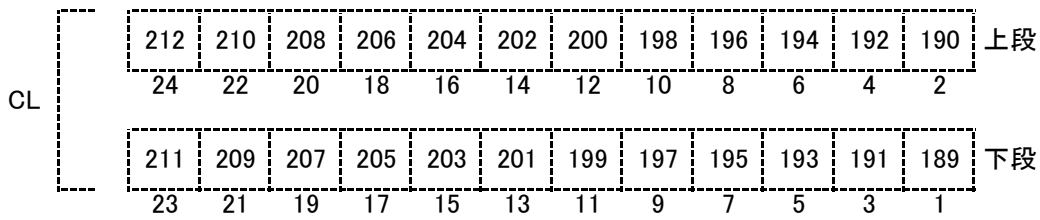

2S	80	79	78	77	76	75	74	73	72	71	70	69
	24	23	22	21	20	19	18	17	16	15	14	13
	68	67	66	65	64	63	62	61	60	59	58	57
	12	11	10	9	8	7	6	5	4	3	2	1

TW下	2B上下				2B中				2B上下				TW上
136	28	27	26	25	32	31	30	29	28	27	26	25	132
4	4	3	2	1	4	3	2	1	4	3	2	1	4
135	1S												131
	3	56	55	54	53	52	51	50	49	48	47	46	
134													130
2	44	43	42	41	40	39	38	37	36	35	34	33	2
133	1B上下				1B中				1B上下				129
	1	20	19	18	17	24	23	22	21	20	19	18	
	4	3	2	1	4	3	2	1	4	3	2	1	

PL	145	144	143	142	141	140	139	138	137
	9	8	7	6	5	4	3	2	1

TO下	153	152	151	150
	4	3	2	1

TO上	146	147	148	149
	1	2	3	4

数字 …作業灯

練馬文化センター大ホール 前明かり

※フロントは4台口5色

練馬文化センター大ホール フロア

練馬文化センター 大ホール

1S-1	33
1S-2	34
1S-3	35
1S-4	36
1S-5	37
1S-6	38
1S-7	39
1S-8	40
1S-9	41
1S-10	42
1S-11	43
1S-12	44
1S-13	45
1S-14	46
1S-15	47
1S-16	48
1S-17	49
1S-18	50
1S-19	51
1S-20	52
1S-21	53
1S-22	54
1S-23	55
1S-24	56