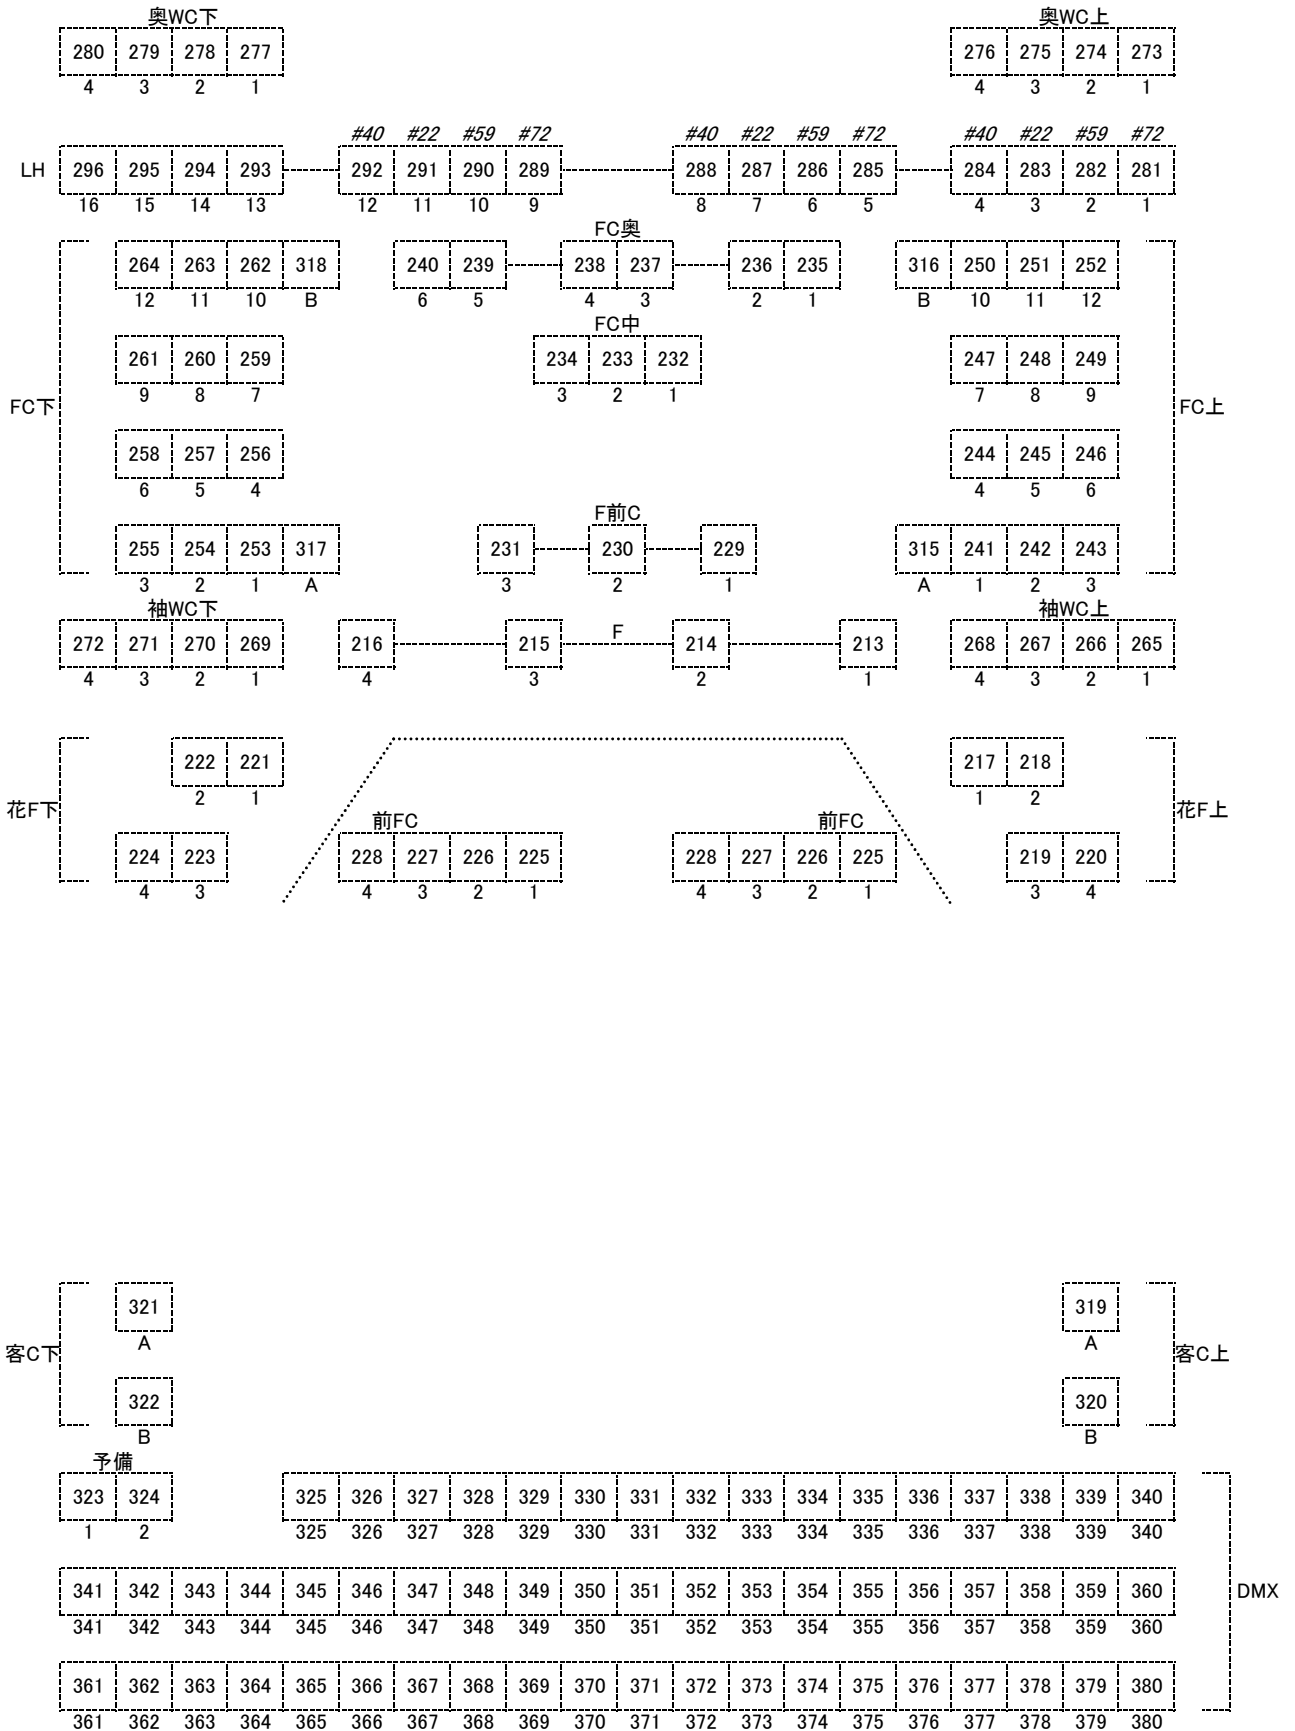

PL	145	144	143	142	141	140	139	138	137
	9	8	7	6	5	4	3	2	1

TO下	153	152	151	150
	4	3	2	1

TO上	146	147	148	149
	1	2	3	4

数字 …作業灯

練馬文化センター大ホール 前明かり

※フロントは4台口5色

練馬文化センター大ホール フロア

練馬文化センター 大ホール

1S-1	33
1S-2	34
1S-3	35
1S-4	36
1S-5	37
1S-6	38
1S-7	39
1S-8	40
1S-9	41
1S-10	42
1S-11	43
1S-12	44
1S-13	45
1S-14	46
1S-15	47
1S-16	48
1S-17	49
1S-18	50
1S-19	51
1S-20	52
1S-21	53
1S-22	54
1S-23	55
1S-24	56