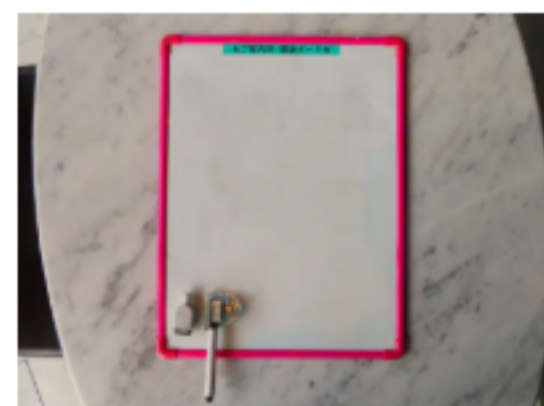

2階受付にて、車いす（介助式2台・自走介助兼用2台）、ベビーカーの貸出を行っています。

車いす（介助式）

車いす（自走介助兼用）

ベビーカー

◎ 筆談ボード

2階受付に筆談ボードをご用意しています。

◎ 車いすご利用の方のトイレ

下記の場所に設置しています。