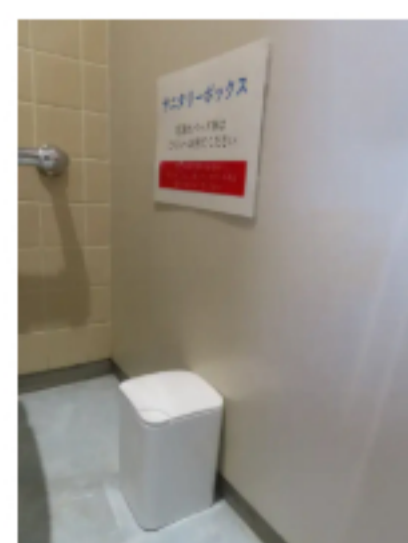

練馬区立美術館 バリアフリー・館内設備情報

◆ バリアフリー

◎ フロア

- 1階 貫井図書館
- 2階 美術館（受付）
- 3階 美術館

▲ 美術館へは、エレベーターがご利用いただけます。

◎ 観覧料

障害者手帳等をご提示の方（介添者1名まで）は、観覧料が割引となります。

▲ 観覧料については、各展覧会の詳細をご覧ください。

2階受付にて、車いす（介助式2台・自走介助兼用2台）、ベビーカーの貸出を行っています。

車いす（介助式）

車いす（自走介助兼用）

ベビーカー

◎ 筆談ボード

2階受付に筆談ボードをご用意しています。

◎ 車いすご利用の方のトイレ

下記の場所に設置しています。

- 1階 視聴覚室脇
- 2階 展示室脇

◎ 男性トイレのサニタリーボックス

2階、3階 各男性トイレに設置してあります。

◎ 授乳室

授乳室を1階に設置しています。ご利用の場合は、2階受付までお申し付けください。

◎ ベビーシート（おむつ交換台）・ベビーチェア

ベビーシート（おむつ交換台）・ベビーチェアを、下記の場所に設置しています。

- ・ベビーシート（おむつ交換台）

1階 バリアフリースイール

1階 女性用トイレ

▲ 美術館がある2階、3階にはございませんので、ご注意ください。

- ・ベビーチェア

1階 バリアフリースイール

2階 女性用トイレ

3階 女性用トイレ

📍 館内設備